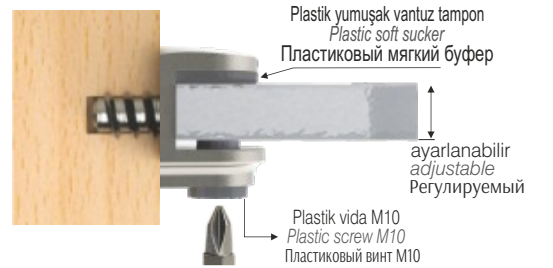

Raf Taşıyıcılar / Shelf Support / Полкодержатели

SİPARİŞ KODU ORDER CODE АРТИКУЛ	KOD CODE КОД	AÇIKLAMA DESCRIPTION / НАИМЕНОВАНИЕ	D	F	LxWxH	Ad Pcs шт.
					kg	Ad Pcs шт.
103-05-01	0058	Zamak cam raf taşıyıcı (Pimli) Zamac shelf support plug in for glass Ø5mm Полкодержатель для стекла со штифтом и пластиковым буфером	Ø5mm	401	29 x 19 x 19	500
		13,700 kg			1.000	
103-05-02	0058H	Zamak cam raf taşıyıcı (delikli) Zamac shelf support screw fixing for glass (with hole) Ø5mm Полкодержатель для стекла с монтажным отверстием пластиковым буфером			29 x 19 x 13	500
		10,280 kg			1.000	

0058

0058H