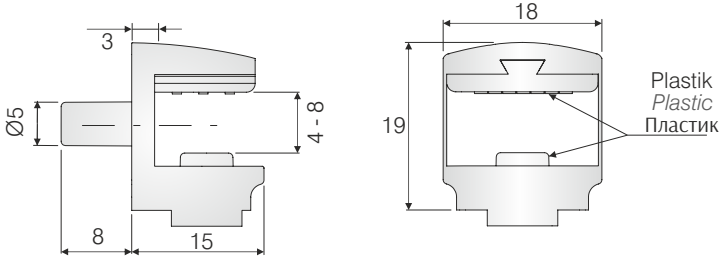

## Raf Taşıyıcılar / Shelf Support / Полкодержатели

SİPARİŞ KODU ORDER CODE АРТИКУЛ	KOD CODE КОД	AÇIKLAMA DESCRIPTION / НАИМЕНОВАНИЕ	D	F	 LxWxH	 Ad Pcs шт.
					 kg	 Ad Pcs шт.
103-05-01	0058	Zamak cam raf taşıyıcı (Pimli) Zamac shelf support plug in for glass Ø5mm Полкодержатель для стекла со штифтом и пластиковым буфером	Ø5mm	401	29 x 19 x 19	500
		13,700 kg			1.000	
103-05-02	0058H	Zamak cam raf taşıyıcı (delikli) Zamac shelf support screw fixing for glass (with hole) Ø5mm Полкодержатель для стекла с монтажным отверстием пластиковым буфером			29 x 19 x 13	500
		10,280 kg			1.000	

0058

0058

0058H

0058H