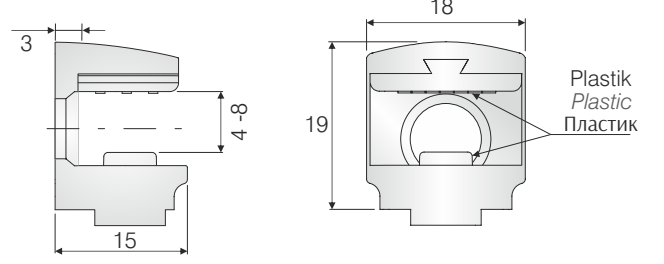

Raf Taşıyıcılar / Shelf Support / Полкодержатели

SİPARİŞ KODU ORDER CODE АРТИКУЛ	KOD CODE КОД	AÇIKLAMA DESCRIPTION / НАИМЕНОВАНИЕ	D	F	LxWxH	Ad Pcs шт.
					kg	Ad Pcs шт.
103-05-01	0058	Zamak cam raf taşıyıcı (Pimli) Zamac shelf support plug in for glass Ø5mm Полкодержатель для стекла со штифтом и пластиковым буфером	Ø5mm	401	29 x 19 x 19	500
		13,700 kg			1.000	
103-05-02	0058H	Zamak cam raf taşıyıcı (delikli) Zamac shelf support screw fixing for glass (with hole) Ø5mm Полкодержатель для стекла с монтажным отверстием пластиковым буфером			29 x 19 x 13	500
		10,280 kg			1.000	

0058

0058H