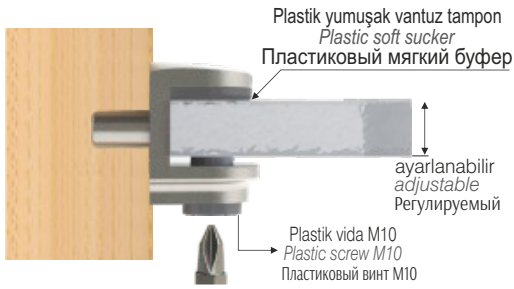

Raf Taşıyıcılar / Shelf Support / Полкодержатели

SİPARİŞ KODU ORDER CODE АРТИКУЛ	KOD CODE КОД	AÇIKLAMA DESCRIPTION / НАИМЕНОВАНИЕ	D	F	LxWxH	Ad Pcs шт.
					kg	Ad Pcs шт.
103-05-01	0058	Zamak cam raf taşıyıcı (Pimli) Zamac shelf support plug in for glass Ø5mm Полкодержатель для стекла со штифтом и пластиковым буфером	Ø5mm	401	29 x 19 x 19	500
		13,700 kg			1.000	
103-05-02	0058H	Zamak cam raf taşıyıcı (delikli) Zamac shelf support screw fixing for glass (with hole) Ø5mm Полкодержатель для стекла с монтажным отверстием пластиковым буфером			29 x 19 x 13	500
		10,280 kg			1.000	

0058

0058H