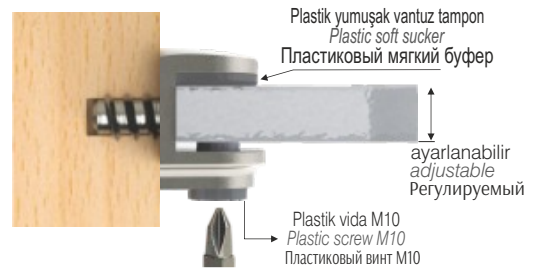

Raf Taşıyıcılar / Shelf Support / Полкодержатели

SİPARİŞ KODU ORDER CODE АРТИКУЛ	KOD CODE КОД	AÇIKLAMA DESCRIPTION / НАИМЕНОВАНИЕ	D	F	LxWxH	Ad Pcs шт.
					kg	Ad Pcs шт.
103-05-01	0058	Zamak cam raf taşıyıcı (Pimli) Zamac shelf support plug in for glass Ø5mm Полкодержатель для стекла со штифтом и пластиковым буфером	Ø5mm	401	29 x 19 x 19	500
		13,700 kg			1.000	
103-05-02	0058H	Zamak cam raf taşıyıcı (delikli) Zamac shelf support screw fixing for glass (with hole) Ø5mm Полкодержатель для стекла с монтажным отверстием пластиковым буфером			29 x 19 x 13	500
		10,280 kg			1.000	

0058

0058H