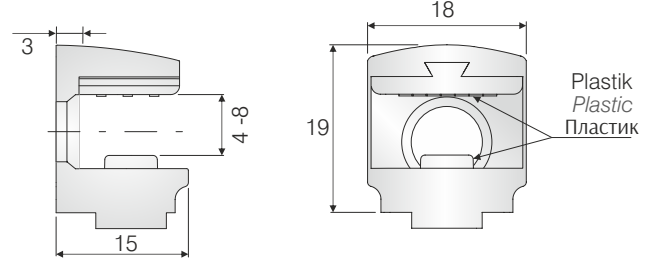

Raf Taşıyıcılar / Shelf Support / Полкодержатели

SİPARİŞ KODU ORDER CODE АРТИКУЛ	KOD CODE КОД	AÇIKLAMA DESCRIPTION / НАИМЕНОВАНИЕ	D	F	LxWxH	Ad Pcs шт.
					kg	Ad Pcs шт.
103-05-01	0058	Zamak cam raf taşıyıcı (Pimli) Zamac shelf support plug in for glass Ø5mm Полкодержатель для стекла со штифтом и пластиковым буфером	Ø5mm	401	29 x 19 x 19	500
		13,700 kg			1.000	
103-05-02	0058H	Zamak cam raf taşıyıcı (delikli) Zamac shelf support screw fixing for glass (with hole) Ø5mm Полкодержатель для стекла с монтажным отверстием пластиковым буфером			29 x 19 x 13	500
		10,280 kg			1.000	

0058

0058H