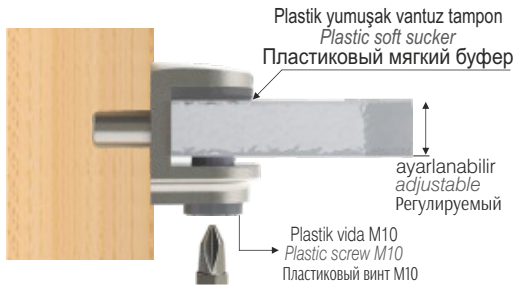

Raf Taşıyıcılar / Shelf Support / Полкодержатели

SİPARİŞ KODU ORDER CODE АРТИКУЛ	KOD CODE КОД	AÇIKLAMA DESCRIPTION / НАИМЕНОВАНИЕ	D	F	LxWxH	Ad Pcs шт.
					kg	Ad Pcs шт.
103-05-01	0058	Zamak cam raf taşıyıcı (Pimli) Zamac shelf support plug in for glass Ø5mm Полкодержатель для стекла со штифтом и пластиковым буфером	Ø5mm	401	29 x 19 x 19	500
		13,700 kg			1.000	
103-05-02	0058H	Zamak cam raf taşıyıcı (delikli) Zamac shelf support screw fixing for glass (with hole) Ø5mm Полкодержатель для стекла с монтажным отверстием пластиковым буфером			29 x 19 x 13	500
		10,280 kg			1.000	

0058

0058H