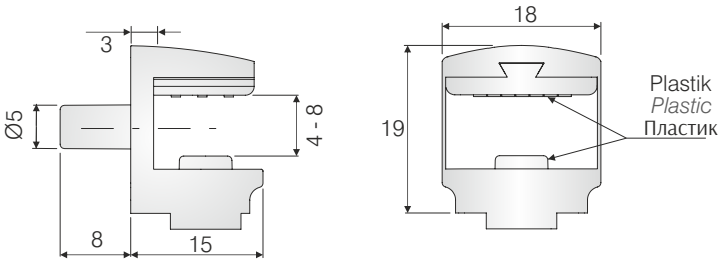

## Raf Taşıyıcılar / Shelf Support / Полкодержатели

SİPARİŞ KODU ORDER CODE АРТИКУЛ	KOD CODE КОД	AÇIKLAMA DESCRIPTION / НАИМЕНОВАНИЕ	D	F	LxWxH	Ad Pcs шт.
					kg	Ad Pcs шт.
103-05-01	0058	Zamak cam raf taşıyıcı (Pimli) Zamac shelf support plug in for glass Ø5mm Полкодержатель для стекла со штифтом и пластиковым буфером	Ø5mm	401	29 x 19 x 19	500
		13,700 kg			1.000	
103-05-02	0058H	Zamak cam raf taşıyıcı (delikli) Zamac shelf support screw fixing for glass (with hole) Ø5mm Полкодержатель для стекла с монтажным отверстием пластиковым буфером			29 x 19 x 13	500
		10,280 kg			1.000	

0058

0058H

0058

0058H