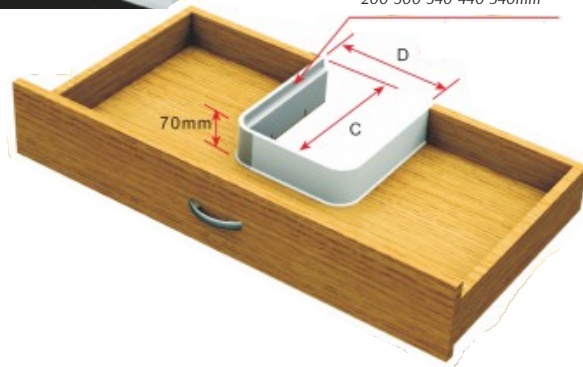

Награда за лучший дизайн