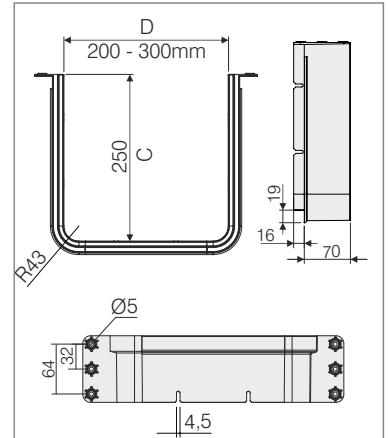

Yeni Nesil Gider Kapama Plastiği / New plastic drainage closer / Пластиковый ограничитель для сифона

SİPARİŞ KODU ORDER CODE Артикул	KOD CODE КОД	AÇIKLAMA DESCRIPTION / НАИМЕНОВАНИЕ	F	Ad Pcs ШТ.	
				kg	Ad Pcs ШТ.
105-91-02	0203..	Yeni nesil gider kapama plastiği (200mm) New plastic drain cover (200mm) Пластиковый ограничитель для сифона п-образный 200мм	302, 303	39,5 x 39,5 x 35,5	-
				6,600 kg	24
105-91-03	0204..	Yeni nesil gider kapama plastiği (300mm) New plastic drain cover (300mm) Пластиковый ограничитель для сифона п-образный 300мм	302, 303	39,5 x 39,5 x 35,5	-
				7,150 kg	24
105-91-07	020234..	Yeni nesil gider kapama plastiği (340mm) New plastic drain cover (340mm) Пластиковый ограничитель для сифона п-образный 340мм	302, 303	39,5 x 39,5 x 35,5	-
				6,310 kg	20
105-91-08	020244..	Yeni nesil gider kapama plastiği (440mm) New plastic drain cover (440mm) Пластиковый ограничитель для сифона п-образный 440мм	302, 303	39,5 x 39,5 x 35,5	-
				6,930 kg	20
105-91-09	020254..	Yeni nesil gider kapama plastiği (540mm) New plastic drain cover (540mm) Пластиковый ограничитель для сифона п-образный 540мм	302, 303	39,5 x 39,5 x 35,5	-
				7,430 kg	20

Kod: 0203 - 0204 - 020234
020244 - 020254
Yeni nesil gider kapama plastiği
(200 - 300 - 340 - 440 - 540 mm)

Code: 0203 - 0204 - 020234
020244 - 020254
New plastic drainage closer
(200-300-340-440-540 mm)
пластиковый ограничитель для
сифона П-образный
200-300-340-440-540mm

Награда за лучший дизайн

KOD	C	D
0203	250 mm	200 mm
0204	250 mm	300 mm
020234	250 mm	340 mm
020244	250 mm	440 mm
020254	250 mm	540 mm