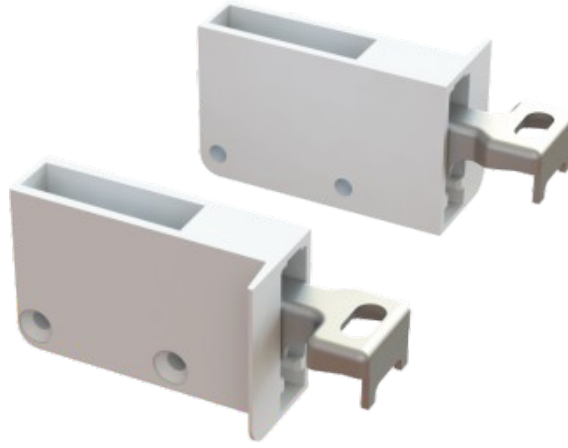

Dolap Askı Elemanları / Cabinet hanger / Навес для кухонного шкафа

SİPARİŞ KODU ORDER CODE Артикул	KOD CODE КОД	AÇIKLAMA DESCRIPTION / НАИМЕНОВАНИЕ	M	F	LxWxH	Ad Pcs ШТ.
					kg	Ad Pcs ШТ.
105-02-19	0071R..	Yeni Dolap Askı Elemanı (sağ) Cabinet hanger New (Right) Навес для кухонного шкафа новый (правый)	Metal+Plastik Steel+Plastic Металл+Пластик	302, 304	39,5 x 29,5 x 31	—
					15,710 kg	300
105-02-18	0071L..	Yeni Dolap Askı Elemanı (sol) Cabinet hanger New (Left) Навес для кухонного шкафа новый (левый)	Metal+Plastik Steel+Plastic Металл+Пластик	302, 304	39,5 x 29,5 x 31	—
					15,710 kg	300

Таşıма Kapasitesi (1set R+L) 150 kg
Load carrying capacity (1 set R+L) 150 kg
нагрузка (1компл. прав.+лев.) 150 кг