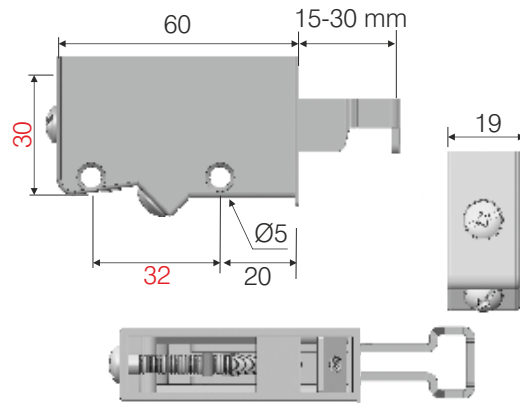

## Dolap Askı Elemanları / Cabinet hanger / Навес для кухонного шкафа

SİPARİŞ KODU ORDER CODE АРТИКУЛ	KOD CODE КОД	AÇIKLAMA DESCRIPTION / НАИМЕНОВАНИЕ	M	F	LxWxH kg	Ad Pcs ШТ. Ad Pcs ШТ.		
							105-02-04	0017..
105-02-03	Dübelli askı elemanı (Sol) Cabinet Hanger dowel mounting Left Навес для кухонного шкафа регулируемый, крепление с дюбелем левый	15,520 kg	300 (150L+150R)					
105-02-06	0018..	Vida delikli askı elemanı (Sağ) Cabinet Hanger screw fixing Right Навес для кухонного шкафа регулируемый, крепление шурупами правый	39,5 x 29,5 x 31	—				
105-02-05		Vida delikli askı elemanı (Sol) Cabinet Hanger screw fixing Left Навес для кухонного шкафа регулируемый, крепление шурупами, левый	15,370 kg	300 (150L+150R)				
					39,5 x 29,5 x 31	—		
					15,370 kg	300 (150L+150R)		

Taşıma Kapasitesi 150 kg  
Load carrying capacity (1 set R+L) 150 kg  
нагрузка (1компл. прав.+лев.) 150 кг