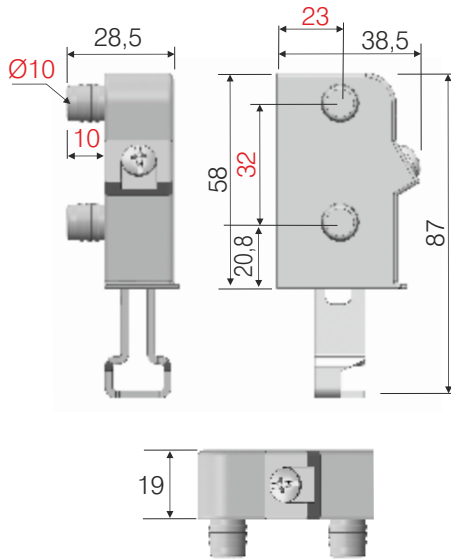

## Dolap Askı Elemanları / Cabinet hanger / Навес для кухонного шкафа

SİPARİŞ KODU ORDER CODE АРТИКУЛ	KOD CODE КОД	AÇIKLAMA DESCRIPTION / НАИМЕНОВАНИЕ	M	F	LxWxH kg	Ad Pcs ШТ. Ad Pcs ШТ.		
							105-02-04	0017..
105-02-03	Dübelli askı elemanı (Sol) Cabinet Hanger dowel mounting Left Навес для кухонного шкафа регулируемый, крепление с дюбелем левый	15,520 kg	300 (150L+150R)					
105-02-06	0018..	Vida delikli askı elemanı (Sağ) Cabinet Hanger screw fixing Right Навес для кухонного шкафа регулируемый, крепление шурупами правый	39,5 x 29,5 x 31	—				
105-02-05		Vida delikli askı elemanı (Sol) Cabinet Hanger screw fixing Left Навес для кухонного шкафа регулируемый, крепление шурупами, левый	15,370 kg	300 (150L+150R)				
					39,5 x 29,5 x 31	—		
					15,370 kg	300 (150L+150R)		

Taşıma Kapasitesi 150 kg  
Load carrying capacity (1 set R+L) 150 kg  
нагрузка (1компл. прав.+лев.) 150 кг