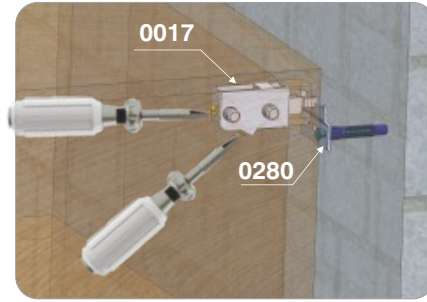

## Dolap Askı Elemanları / Cabinet hanger / Навес для кухонного шкафа

SİPARİŞ KODU ORDER CODE АРТИКУЛ	KOD CODE КОД	AÇIKLAMA DESCRIPTION / НАИМЕНОВАНИЕ	M	F	LxWxH kg	Ad Pcs ШТ. Ad Pcs ШТ.		
							105-02-04	0017..
105-02-03	Dübelli askı elemanı (Sol) Cabinet Hanger dowel mounting Left Навес для кухонного шкафа регулируемый, крепление с дюбелем левый	15,520 kg	300 (150L+150R)					
105-02-06	0018..	Vida delikli askı elemanı (Sağ) Cabinet Hanger screw fixing Right Навес для кухонного шкафа регулируемый, крепление шурупами правый	39,5 x 29,5 x 31	—				
105-02-05		Vida delikli askı elemanı (Sol) Cabinet Hanger screw fixing Left Навес для кухонного шкафа регулируемый, крепление шурупами, левый	15,370 kg	300 (150L+150R)				
					39,5 x 29,5 x 31	—		
					15,370 kg	300 (150L+150R)		

Taşıma Kapasitesi 150 kg  
Load carrying capacity (1 set R+L) 150 kg  
нагрузка (1компл. прав.+лев.) 150 кг