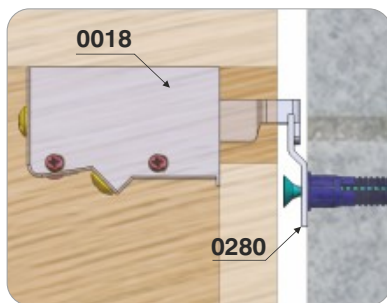

## Dolap Askı Elemanları / Cabinet hanger / Навес для кухонного шкафа

SİPARİŞ KODU ORDER CODE АРТИКУЛ	KOD CODE КОД	AÇIKLAMA DESCRIPTION / НАИМЕНОВАНИЕ	M	F	LxWxH kg	Ad Pcs ШТ. Ad Pcs ШТ.		
							105-02-04	0017..
105-02-03	Dübelli askı elemanı (Sol) Cabinet Hanger dowel mounting Left Навес для кухонного шкафа регулируемый, крепление с дюбелем левый	15,520 kg	300 (150L+150R)					
105-02-06	0018..	Vida delikli askı elemanı (Sağ) Cabinet Hanger screw fixing Right Навес для кухонного шкафа регулируемый, крепление шурупами правый	39,5 x 29,5 x 31	—				
105-02-05		Vida delikli askı elemanı (Sol) Cabinet Hanger screw fixing Left Навес для кухонного шкафа регулируемый, крепление шурупами, левый	15,370 kg	300 (150L+150R)				
					39,5 x 29,5 x 31	—		
					15,370 kg	300 (150L+150R)		

Taşıma Kapasitesi 150 kg  
Load carrying capacity (1 set R+L) 150 kg  
нагрузка (1компл. прав.+лев.) 150 кг