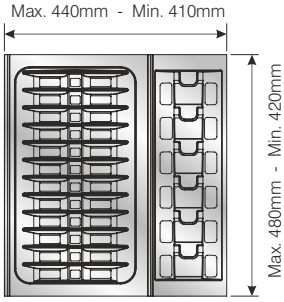

SİPARİŞ KODU ORDER CODE Артикул	F	AÇIKLAMA DESCRIPTION / НАИМЕНОВАНИЕ	D	LxWxH	Ad Pcs шт.
				kg	Ad Pcs шт.
105-83-54	302, 309	Traybond Kasecik Traybond Bowl Tray Traybond Лоток для глубоких тарелок	157x480x47,7mm	49 x 33,5 x 30	-
				3,220 kg	20

Kesim Payı
Cutting part
Запас для резки

50 'lik Modül
for module 50
для модуля 50

60 'lik Modül
for module 60
для модуля 60

70 'lik Modül
for module 70
для модуля 70

80 'lik Modül
for module 80
для модуля 80

90 'lik Modül
for module 90
для модуля 90

100 'lük Modül
for module 100
для модуля 100

110 'lük Modül
for module 110
для модуля 110

120 'lik Modül
for module 120
для модуля 120

50 'lık Modül
for module 50
для модуля 50