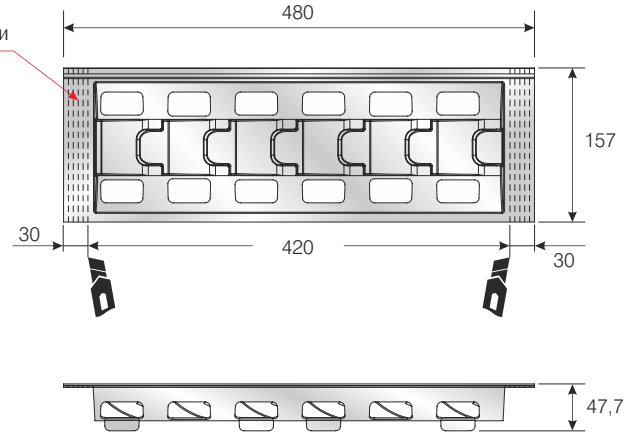

Kesim Payı
Cutting part
Запас для резки