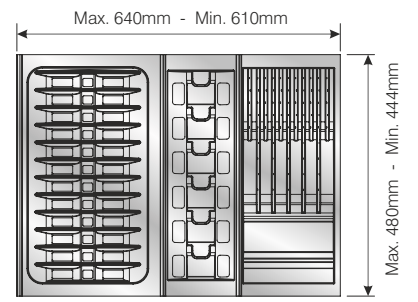

SİPARİŞ KODU ORDER CODE Артикул	F	AÇIKLAMA DESCRIPTION / НАИМЕНОВАНИЕ	D	LxWxH	Ad Pcs шт.
				kg	Ad Pcs шт.
105-83-54	302, 309	Traybond Kasecik Traybond Bowl Tray Traybond Лоток для глубоких тарелок	157x480x47,7mm	49 x 33,5 x 30	-
				3,220 kg	20

Kesim Payı
Cutting part
Запас для резки

50 'lik Modül
for module 50
для модуля 50

60 'lik Modül
for module 60
для модуля 60

70 'lik Modül
for module 70
для модуля 70

80 'lik Modül
for module 80
для модуля 80

90 'lik Modül
for module 90
для модуля 90

100 'lük Modül
for module 100
для модуля 100

110 'lük Modül
for module 110
для модуля 110

120 'lik Modül
for module 120
для модуля 120

50 'lık Modül
for module 50
для модуля 50