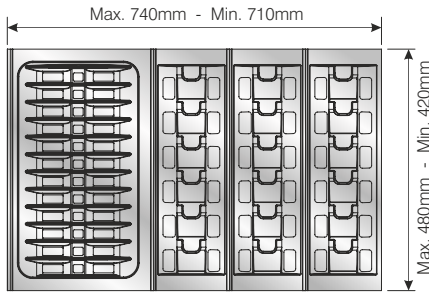

SİPARİŞ KODU ORDER CODE Артикул	F	AÇIKLAMA DESCRIPTION / НАИМЕНОВАНИЕ	D	LxWxH	Ad Pcs шт.
				kg	Ad Pcs шт.
105-83-54	302, 309	Traybond Kasecik Traybond Bowl Tray Traybond Лоток для глубоких тарелок	157x480x47,7mm	49 x 33,5 x 30	-
				3,220 kg	20

Kesim Payı
Cutting part
Запас для резки

50 'lik Modül
for module 50
для модуля 50

60 'lik Modül
for module 60
для модуля 60

70 'lik Modül
for module 70
для модуля 70

80 'lik Modül
for module 80
для модуля 80

90 'lik Modül
for module 90
для модуля 90

100 'lük Modül
for module 100
для модуля 100

110 'lük Modül
for module 110
для модуля 110

120 'lik Modül
for module 120
для модуля 120

50 'lık Modül
for module 50
для модуля 50