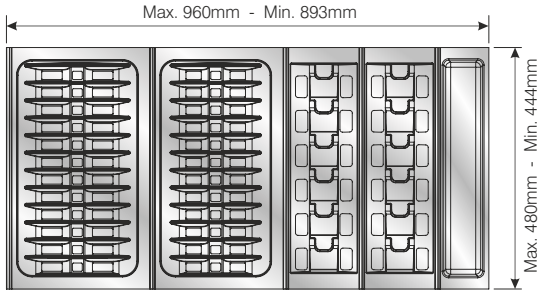

SİPARİŞ KODU ORDER CODE Артикул	F	AÇIKLAMA DESCRIPTION / НАИМЕНОВАНИЕ	D	LxWxH	Ad Pcs шт.
				kg	Ad Pcs шт.
105-83-54	302, 309	Traybond Kasecik Traybond Bowl Tray Traybond Лоток для глубоких тарелок	157x480x47,7mm	49 x 33,5 x 30	-
				3,220 kg	20

Kesim Payı
Cutting part
Запас для резки

50 'lik Modül
for module 50
для модуля 50

60 'lik Modül
for module 60
для модуля 60

70 'lik Modül
for module 70
для модуля 70

80 'lik Modül
for module 80
для модуля 80

90 'lik Modül
for module 90
для модуля 90

100 'lük Modül
for module 100
для модуля 100

110 'lük Modül
for module 110
для модуля 110

120 'lik Modül
for module 120
для модуля 120

50 'lık Modül
for module 50
для модуля 50