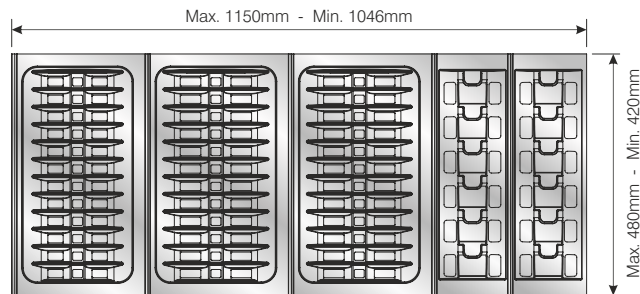

SİPARİŞ KODU ORDER CODE Артикул	F	AÇIKLAMA DESCRIPTION / НАИМЕНОВАНИЕ	D	LxWxH	Ad Pcs шт.
				kg	Ad Pcs шт.
105-83-54	302, 309	Traybond Kasecik Traybond Bowl Tray Traybond Лоток для глубоких тарелок	157x480x47,7mm	49 x 33,5 x 30	-
				3,220 kg	20

Kesim Payı
Cutting part
Запас для резки

50 'lik Modül
for module 50
для модуля 50

60 'lik Modül
for module 60
для модуля 60

70 'lik Modül
for module 70
для модуля 70

80 'lik Modül
for module 80
для модуля 80

90 'lik Modül
for module 90
для модуля 90

100 'lük Modül
for module 100
для модуля 100

110 'lük Modül
for module 110
для модуля 110

120 'lik Modül
for module 120
для модуля 120

50 'lık Modül
for module 50
для модуля 50