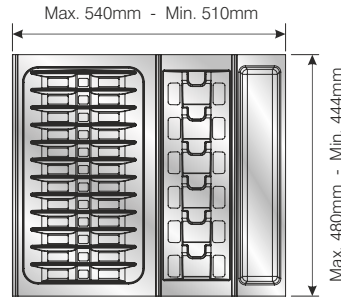

SİPARİŞ KODU ORDER CODE Артикул	F	AÇIKLAMA DESCRIPTION / НАИМЕНОВАНИЕ	D	LxWxH	Ad Pcs шт.
				kg	Ad Pcs шт.
105-83-54	302, 309	Traybond Kasecik Traybond Bowl Tray Traybond Лоток для глубоких тарелок	157x480x47,7mm	49 x 33,5 x 30	-
				3,220 kg	20

Kesim Payı
Cutting part
Запас для резки

50 'lik Modül
for module 50
для модуля 50

60 'lik Modül
for module 60
для модуля 60

70 'lik Modül
for module 70
для модуля 70

80 'lik Modül
for module 80
для модуля 80

90 'lik Modül
for module 90
для модуля 90

100 'lük Modül
for module 100
для модуля 100

110 'lük Modül
for module 110
для модуля 110

120 'lik Modül
for module 120
для модуля 120

50 'lık Modül
for module 50
для модуля 50