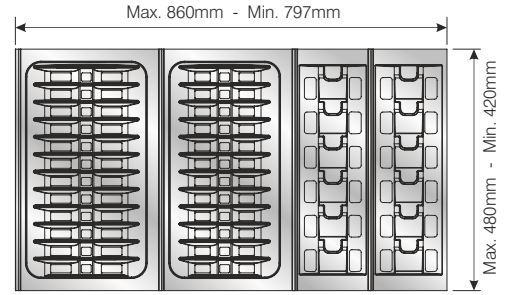

SİPARİŞ KODU ORDER CODE Артикул	F	AÇIKLAMA DESCRIPTION / НАИМЕНОВАНИЕ	D	LxWxH	Ad Pcs шт.
				kg	Ad Pcs шт.
105-83-54	302, 309	Traybond Kasecik Traybond Bowl Tray Traybond Лоток для глубоких тарелок	157x480x47,7mm	49 x 33,5 x 30	-
				3,220 kg	20

Kesim Payı
Cutting part
Запас для резки

50 'lik Modül
for module 50
для модуля 50

60 'lik Modül
for module 60
для модуля 60

70 'lik Modül
for module 70
для модуля 70

80 'lik Modül
for module 80
для модуля 80

90 'lik Modül
for module 90
для модуля 90

100 'lük Modül
for module 100
для модуля 100

110 'lük Modül
for module 110
для модуля 110

120 'lik Modül
for module 120
для модуля 120

50 'lık Modül
for module 50
для модуля 50