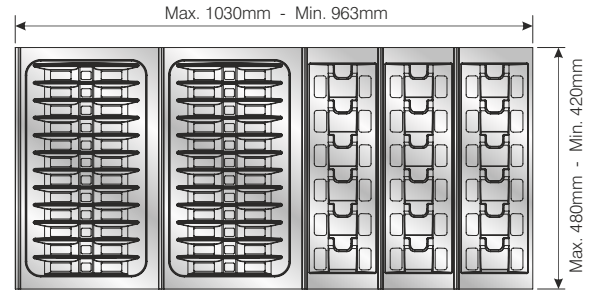

SİPARİŞ KODU ORDER CODE Артикул	F	AÇIKLAMA DESCRIPTION / НАИМЕНОВАНИЕ	D	LxWxH	Ad Pcs шт.
				kg	Ad Pcs шт.
105-83-54	302, 309	Traybond Kasecik Traybond Bowl Tray Traybond Лоток для глубоких тарелок	157x480x47,7mm	49 x 33,5 x 30	-
				3,220 kg	20

Kesim Payı
Cutting part
Запас для резки

50 'lik Modül
for module 50
для модуля 50

60 'lik Modül
for module 60
для модуля 60

70 'lik Modül
for module 70
для модуля 70

80 'lik Modül
for module 80
для модуля 80

90 'lik Modül
for module 90
для модуля 90

100 'lük Modül
for module 100
для модуля 100

110 'lük Modül
for module 110
для модуля 110

120 'lik Modül
for module 120
для модуля 120

50 'lık Modül
for module 50
для модуля 50