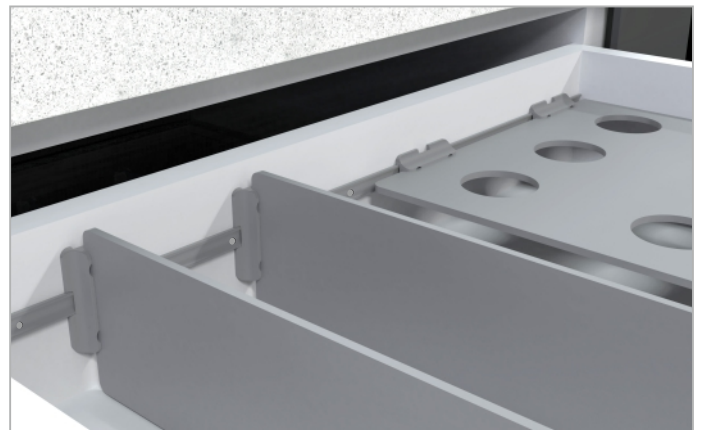

SİPARİŞ KODU ORDER CODE	F	AÇIKLAMA / DESCRIPTION	L	LxWxH	Ad Pcs	
				kg	Ad Pcs	
105-91-36	301, 302 303, 309	SPLIT Çekmece Düzenleyici <i>SPLIT Drawer Organiser</i>	Plastik Plastic	-	29 x 19 x 30	500
					4,500 kg	1.000
105-91-37		SPLIT Çekmece Düzenleyici profili <i>SPLIT Drawer Organiser Profile</i>	Plastik Plastic	535 mm	Siparişe göre <i>Depends on order</i>	-
					3,500 kg	250

105-91-36

105-91-37

L: 535 mm

- **SPLIT profil montajı (vida ile)**
- *SPLIT profile assembly with screws*

- **SPLIT montajı (vida ile)**
- *SPLIT assembly with screws*