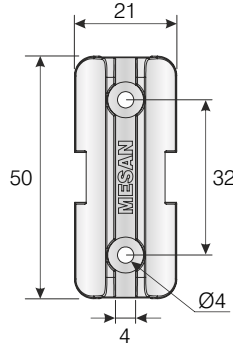

SİPARİŞ KODU ORDER CODE	F	AÇIKLAMA / DESCRIPTION	L	LxWxH	Ad Pcs	
				kg	Ad Pcs	
105-91-36	301, 302 303, 309	SPLIT Çekmece Düzenleyici <i>SPLIT Drawer Organiser</i>	Plastik Plastic	-	29 x 19 x 30	500
					4,500 kg	1.000
105-91-37		SPLIT Çekmece Düzenleyici profili <i>SPLIT Drawer Organiser Profile</i>	Plastik Plastic	535 mm	Siparişe göre <i>Depends on order</i>	-
					3,500 kg	250

105-91-36

105-91-37

L: 535 mm

- **SPLIT profil montajı (vida ile)**
- *SPLIT profile assembly with screws*

- **SPLIT montajı (vida ile)**
- *SPLIT assembly with screws*