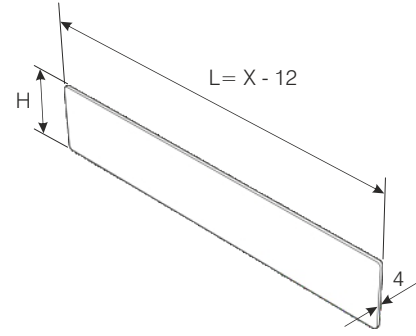

SİPARİŞ KODU ORDER CODE	F	AÇIKLAMA / DESCRIPTION	L	LxWxH	Ad Pcs	
				kg	Ad Pcs	
105-91-36	301, 302 303, 309	SPLIT Çekmece Düzenleyici <i>SPLIT Drawer Organiser</i>	Plastik Plastic	-	29 x 19 x 30	500
					4,500 kg	1.000
105-91-37		SPLIT Çekmece Düzenleyici profili <i>SPLIT Drawer Organiser Profile</i>	Plastik Plastic	535 mm	Siparişe göre <i>Depends on order</i>	-
					3,500 kg	250

105-91-36

105-91-37

L: 535 mm

- **SPLIT profil montajı (vida ile)**
- *SPLIT profile assembly with screws*

- **SPLIT montajı (vida ile)**
- *SPLIT assembly with screws*