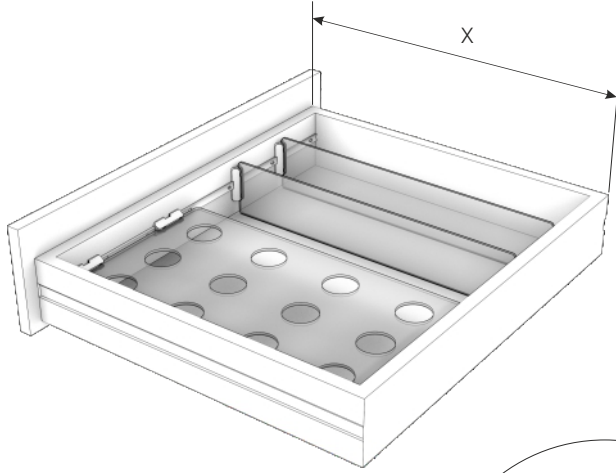

SİPARİŞ KODU ORDER CODE	F	AÇIKLAMA / DESCRIPTION	L	LxWxH	Ad Pcs	
				kg	Ad Pcs	
105-91-36	301, 302 303, 309	SPLIT Çekmece Düzenleyici <i>SPLIT Drawer Organiser</i>	Plastik Plastic	-	29 x 19 x 30	500
					4,500 kg	1.000
105-91-37		SPLIT Çekmece Düzenleyici profili <i>SPLIT Drawer Organiser Profile</i>	Plastik Plastic	535 mm	Siparişe göre <i>Depends on order</i>	-
					3,500 kg	250

105-91-36

105-91-37

L: 535 mm

- **SPLIT profil montajı (vida ile)**
- *SPLIT profile assembly with screws*

- **SPLIT montajı (vida ile)**
- *SPLIT assembly with screws*