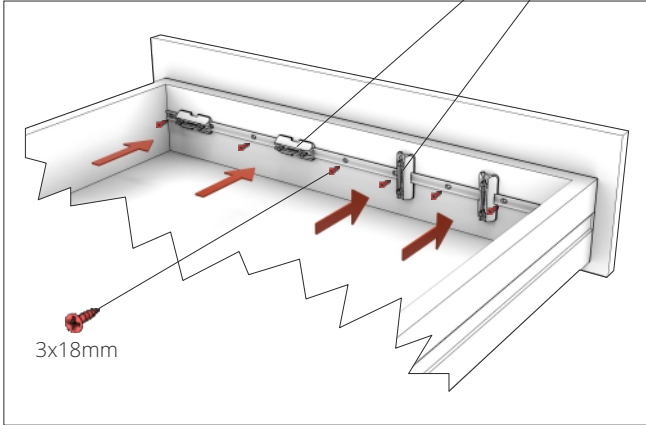

SİPARİŞ KODU ORDER CODE	F	AÇIKLAMA / DESCRIPTION	L	LxWxH	Ad Pcs	
				kg	Ad Pcs	
105-91-36	301, 302 303, 309	SPLIT Çekmece Düzenleyici <i>SPLIT Drawer Organiser</i>	Plastik Plastic	-	29 x 19 x 30	500
					4,500 kg	1.000
105-91-37		SPLIT Çekmece Düzenleyici profili <i>SPLIT Drawer Organiser Profile</i>	Plastik Plastic	535 mm	Siparişe göre <i>Depends on order</i>	-
					3,500 kg	250

105-91-36

105-91-37

L: 535 mm

- **SPLIT profil montajı (vida ile)**
- *SPLIT profile assembly with screws*

- **SPLIT montajı (vida ile)**
- *SPLIT assembly with screws*