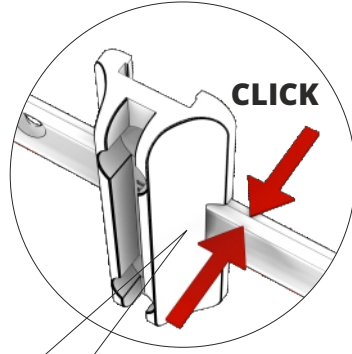

SİPARİŞ KODU ORDER CODE	F	AÇIKLAMA / DESCRIPTION	L	LxWxH	Ad Pcs	
				kg	Ad Pcs	
105-91-36	301, 302 303, 309	SPLIT Çekmece Düzenleyici <i>SPLIT Drawer Organiser</i>	Plastik Plastic	-	29 x 19 x 30	500
					4,500 kg	1.000
105-91-37		SPLIT Çekmece Düzenleyici profili <i>SPLIT Drawer Organiser Profile</i>	Plastik Plastic	535 mm	Siparişe göre <i>Depends on order</i>	-
					3,500 kg	250

105-91-36

105-91-37

L: 535 mm

- **SPLIT profil montajı (vida ile)**
- *SPLIT profile assembly with screws*

- **SPLIT montajı (vida ile)**
- *SPLIT assembly with screws*