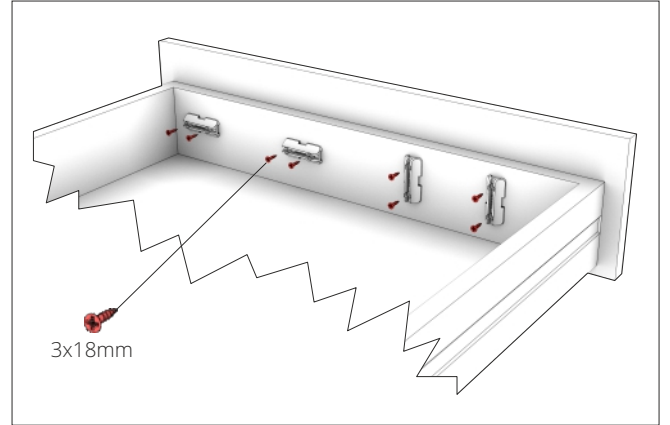

SİPARİŞ KODU ORDER CODE	F	AÇIKLAMA / DESCRIPTION	L	LxWxH	Ad Pcs	
				kg	Ad Pcs	
105-91-36	301, 302 303, 309	SPLIT Çekmece Düzenleyici <i>SPLIT Drawer Organiser</i>	Plastik Plastic	-	29 x 19 x 30	500
					4,500 kg	1.000
105-91-37		SPLIT Çekmece Düzenleyici profili <i>SPLIT Drawer Organiser Profile</i>	Plastik Plastic	535 mm	Siparişe göre <i>Depends on order</i>	-
					3,500 kg	250

105-91-36

105-91-37

L: 535 mm

- **SPLIT profil montajı (vida ile)**
- *SPLIT profile assembly with screws*

- **SPLIT montajı (vida ile)**
- *SPLIT assembly with screws*