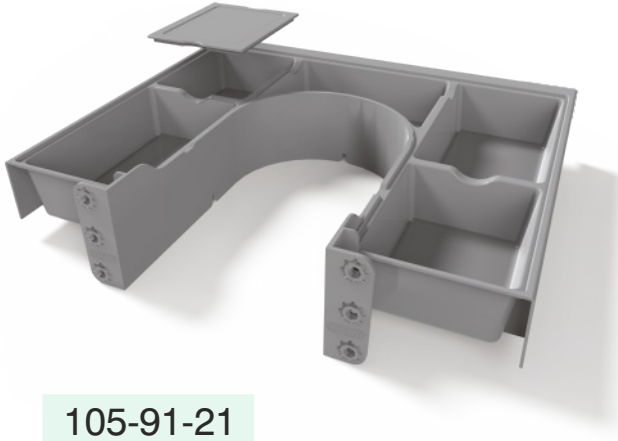

Smart Bölmeli Gider Kapamalar / SMART Drain cover trays with dividers / SMART Ограничители для сифона с лотком с разделителями

SİPARİŞ KODU ORDER CODE Артикул	KOD CODE КОД	AÇIKLAMA DESCRIPTION / НАИМЕНОВАНИЕ	F	LxWxH	Ad Pcs шт.
				kg	Ad Pcs шт.
105-91-20	-	Smart 400 Bölmeli Gider Kapama Drain cover tray with dividers Ограничитель для сифона с лотком с разделителями	302, 303	68 x 52 x 51	-
				7,100 kg	10
105-91-21	-	Smart 400 Bölmeli Gider Kapama Kapaklı Drain cover tray with dividers and covers Ограничитель для сифона с лотком с разделителями и крышками	302, 303	68 x 52 x 51	-
				8,340 kg	10