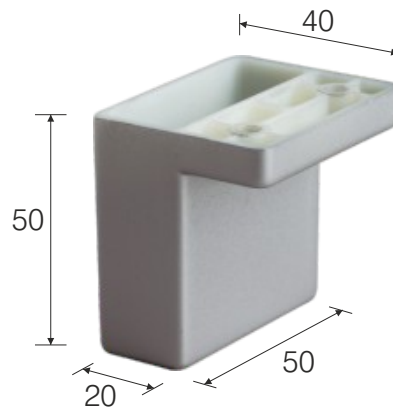

104-02-11
Sempati 5