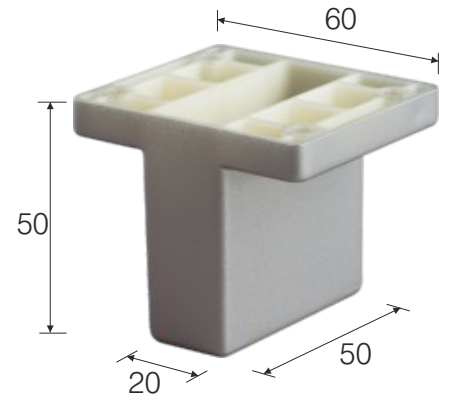

104-02-12
Sempati 5DB