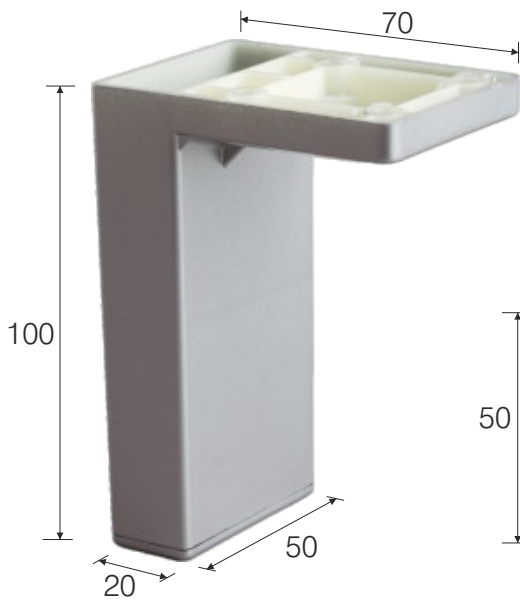

## Ayarlanabilir Küçük Plastik Ayaklar / Adjustable Small Plastic Feet / Пластмассовые регулируемые опоры

SİPARİŞ KODU ORDER CODE АРТИКУЛ	KOD CODE КОД	AÇIKLAMA DESCRIPTION / НАИМЕНОВАНИЕ	D	M	F	LxWxH		Ad Pcs ШТ.	
						kg		Ad Pcs ШТ.	
104-02-10	0170..	Sempati Ayak Sympathy Foot Опора Симпати	100 mm			40 x 40 x 35	–		
						–	160		
104-02-11	0171..	Sempati Ayak Sympathy Foot Опора Симпати	50 mm	Plastik Plastic Пластик	302, 303, 204, 501	40 x 40 x 35	–		
						–	200		
104-02-12	0172..	Sempati Ayak Sympathy Foot Опора Симпати	50 mm			40 x 40 x 35	–		
						–	160		

104-02-10  
Sempati 10

104-02-11  
Sempati 5

104-02-12  
Sempati 5DB