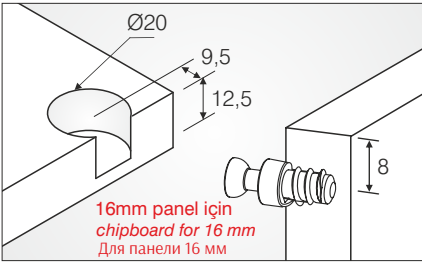

SİPARİŞ KODU ORDER CODE Артикул	F	AÇIKLAMA DESCRIPTION / НАИМЕНОВАНИЕ		LxWxH	Ad Pcs шт.	
				kg	Ad Pcs шт.	
103-04-20	301, 302, 303, 304, 305, 306	Prolock	16mm	(Plastik + Zamak) (Plastic + Zamak)	40 x 30 x 26	500
					12,300 kg	3.000
103-04-19	301, 302, 303, 304, 305, 306	Prolock	18mm	(Plastik + Zamak) (Plastic + Zamak)	40 x 30 x 26	500
					13,000 kg	3.000
102-91-19	301, 302, 303, 304, 305, 306	Prolock Kapağı Prolock Cover Крышка Prolock		Siparişe Göre Depends on order В зависимости от заказа	-	
		2,100 kg	3.000			

103-04-20
16 mm

103-04-19
18 mm