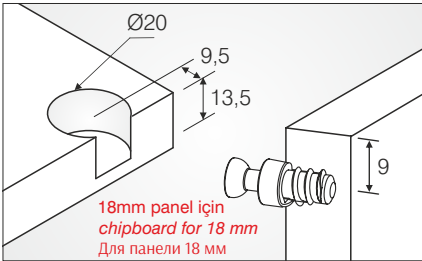

SİPARİŞ KODU ORDER CODE Артикул	F	AÇIKLAMA DESCRIPTION / НАИМЕНОВАНИЕ		LxWxH	Ad Pcs шт.	
				kg	Ad Pcs шт.	
103-04-20	301, 302, 303, 304, 305, 306	Prolock	16mm	(Plastik + Zamak) (Plastic + Zamak)	40 x 30 x 26	500
					12,300 kg	3.000
103-04-19	301, 302, 303, 304, 305, 306	Prolock	18mm	(Plastik + Zamak) (Plastic + Zamak)	40 x 30 x 26	500
					13,000 kg	3.000
102-91-19	301, 302, 303, 304, 305, 306	Prolock Kapağı Prolock Cover Крышка Prolock		Siparişe Göre Depends on order В зависимости от заказа	-	
		2,100 kg	3.000			

103-04-20
16 mm

103-04-19
18 mm