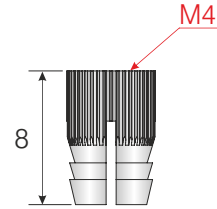

SİPARİŞ KODU ORDER CODE Артикул	F	AÇIKLAMA DESCRIPTION / НАИМЕНОВАНИЕ	D	LxWxH	Ad Pcs шт.
				kg	Ad Pcs шт.
102-04-51	911	Metal Dübel M4 M4 Metal Dowel Дюбель металлический M4	Ø5x8mm M4	29 x 19 x 12	1.000
				9,000 kg	5.000
102-04-52	911	Metal Dübel M6 M6 Metal Dowel Дюбель металлический M6	8x11,6mm M6	29 x 19 x 12	1.000
				10,000 kg	5.000

102-04-51

102-04-52