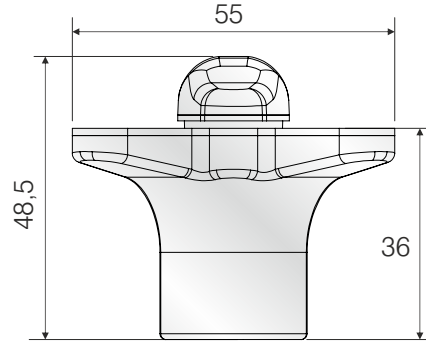

SİPARİŞ KODU ORDER CODE АРТИКУЛ	KOD CODE КОД	AÇIKLAMA DESCRIPTION / НАИМЕНОВАНИЕ	F	LxWxH	Ad Pcs ШТ.
				kg	Ad Pcs ШТ.
103-05-06	0064	Penguin raf altı (mini) Penguin shelf support (mini) Полкодержатель Пингвин малый	401, 421, 412	39,5 x 29,5 x 25	2
				16,100 kg	50