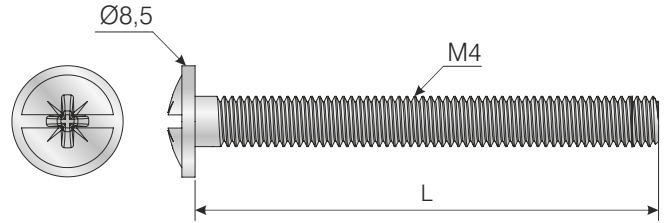

SİPARİŞ KODU ORDER CODE	F	AÇIKLAMA / DESCRIPTION	M	L	LxWxH	Ad Pcs
					kg	Ad Pcs
110-05-03	402	Metal kulp vidası Screw for metal handle	Metal Steel	22mm	29 x 19 x 12	1.000
110-05-04		Metal kulp vidası Screw for metal handle			11,100 kg	5.000
110-05-05		Metal kulp vidası Screw for metal handle		40mm	29 x 19 x 12	2.000
	12,380 kg	4.000				
					29 x 19 x 19	1.000
					13,600 kg	4.000