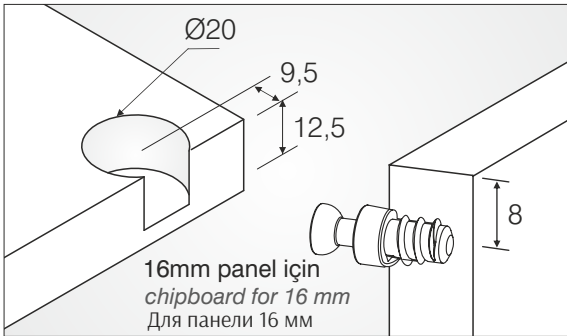

Kilitli Raffiks / Locked raffix / рафикс

SİPARİŞ KODU ORDER CODE Артикул	KOD CODE КОД	AÇIKLAMA DESCRIPTION / НАИМЕНОВАНИЕ	F		
				LxWxH kg	Ad Pcs шт. Ad Pcs шт.
103-04-09	1670..	Kilitli raffiks Locked raffix Raffix Стяжка - полкодержатель эксцентриковая усиленная с вмонтированным винтом 16mm	301, 302, 304, 305, 306	40 x 30 x 26	500
				16,480 kg	3.000
103-04-10	1870..	Kilitli raffiks Locked raffix Raffix Стяжка - полкодержатель эксцентриковая усиленная с вмонтированным винтом 18mm	301, 302, 304, 305, 306	40 x 30 x 26	500
				17,000 kg	3.000