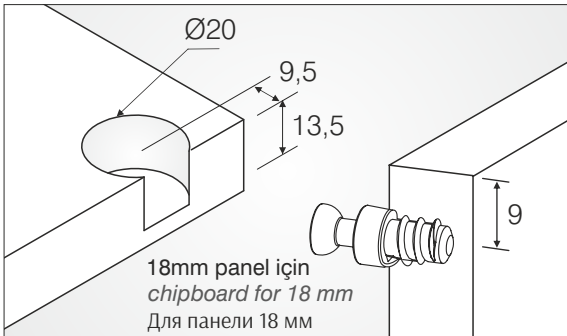

Kilitli Raffiks / Locked raffix / рафикс

SİPARİŞ KODU ORDER CODE Артикул	KOD CODE КОД	AÇIKLAMA DESCRIPTION / НАИМЕНОВАНИЕ	F		
				LxWxH kg	Ad Pcs шт. Ad Pcs шт.
103-04-09	1670..	Kilitli raffiks Locked raffix Raffix Стяжка - полкодержатель эксцентриковая усиленная с вмонтированным винтом 16mm	301, 302, 304, 305, 306	40 x 30 x 26	500
				16,480 kg	3.000
103-04-10	1870..	Kilitli raffiks Locked raffix Raffix Стяжка - полкодержатель эксцентриковая усиленная с вмонтированным винтом 18mm	301, 302, 304, 305, 306	40 x 30 x 26	500
				17,000 kg	3.000