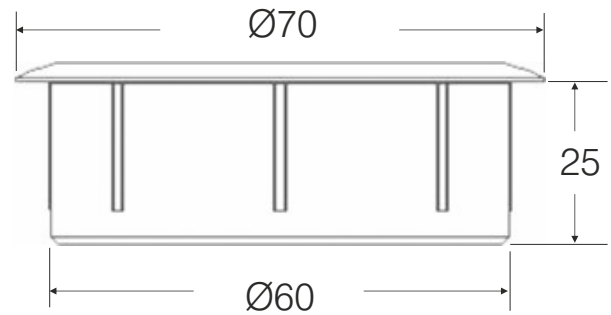

SİPARİŞ KODU ORDER CODE АРТИКУЛ	KOD CODE КОД	AÇIKLAMA DESCRIPTION / НАИМЕНОВАНИЕ	D	F	LxWxH	Ad Pcs шт.
					kg	Ad Pcs шт.
109-02-02	0138..	Kablo kanalı Cable guide Заглушка кабель-канала	Ø70x20mm	301, 302, 303, 304, 305, 306, 307	59 x 39 x 39	100
					8,780 kg	500
109-02-03	-----		Ø70x25mm	301, 302, 303, 304, 305, 306, 307	59 x 39 x 39	100
					11,090 kg	400

109-02-02

109-02-03

109-02-03