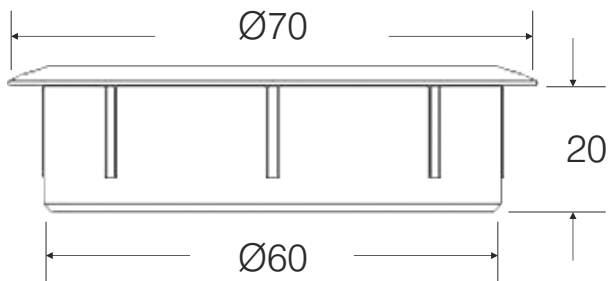

SİPARİŞ KODU ORDER CODE АРТИКУЛ	KOD CODE КОД	AÇIKLAMA DESCRIPTION / НАИМЕНОВАНИЕ	D	F	LxWxH	Ad Pcs шт.
					kg	Ad Pcs шт.
109-02-02	0138..	Kablo kanalı Cable guide Заглушка кабель-канала	Ø70x20mm	301, 302, 303, 304, 305, 306, 307	59 x 39 x 39	100
					8,780 kg	500
109-02-03	-----		Ø70x25mm	301, 302, 303, 304, 305, 306, 307	59 x 39 x 39	100
					11,090 kg	400

109-02-02

109-02-03

109-02-02