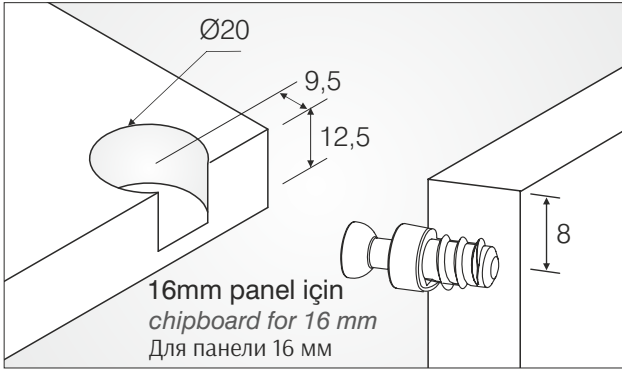

## Geçmeli Raffiks / Placement raffix / рафикс пластик прижимной

SİPARİŞ KODU ORDER CODE Артикул	KOD CODE КОД	AÇIKLAMA DESCRIPTION / НАИМЕНОВАНИЕ	F	LxWxH		Ad Pcs шт.	
				kg		Ad Pcs шт.	
103-04-05	1668..	Geçmeli raffiks Placement raffix Raffix Стяжка - полкодержатель эксцентриковая усиленная	16mm	300, 301, 302, 304, 305, 306	40 x 40 x 36	500	
					11,600 kg	5.000	
103-04-07	1868..	Geçmeli raffiks Placement raffix Raffix Стяжка - полкодержатель эксцентриковая усиленная	18mm	300, 301, 302, 304, 305, 306	40 x 40 x 36	500	
					11,630 kg	5.000	