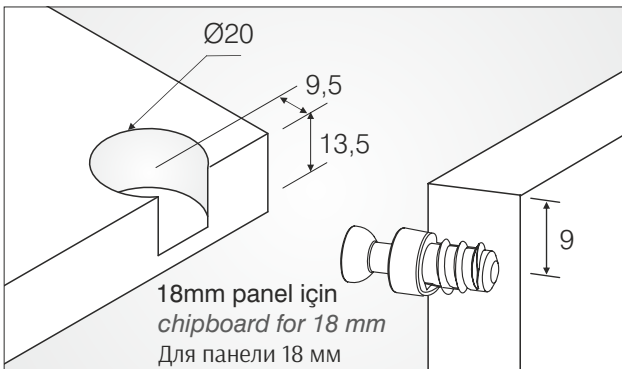

Geçmeli Raffiks / Placement raffix / рафикс пластик прижимной

SİPARİŞ KODU ORDER CODE Артикул	KOD CODE КОД	AÇIKLAMA DESCRIPTION / НАИМЕНОВАНИЕ	F	LxWxH		Ad Pcs шт.	
				kg		Ad Pcs шт.	
103-04-05	1668..	Geçmeli raffiks Placement raffix Raffix Стяжка - полкодержатель эксцентриковая усиленная	16mm	300, 301, 302, 304, 305, 306	40 x 40 x 36	500	
					11,600 kg	5.000	
103-04-07	1868..	Geçmeli raffiks Placement raffix Raffix Стяжка - полкодержатель эксцентриковая усиленная	18mm	300, 301, 302, 304, 305, 306	40 x 40 x 36	500	
					11,630 kg	5.000	

1668..

1868..