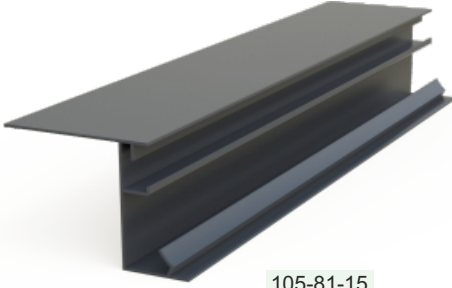

SİPARİŞ KODU ORDER CODE Артикул	F	AÇIKLAMA DESCRIPTION / НАИМЕНОВАНИЕ	D	LxWxH 	Ad Pcs шт. Ad Pcs шт.
105-81-15	309	Free tray Yan Kapama Profili Free tray Side Closure Profile Free tray боковой закрывающий профиль	—	Siparişe Göre Depends on order В зависимости от заказа	Siparişe Göre Depends on order В зависимости от заказа

105-81-15

105-81-15