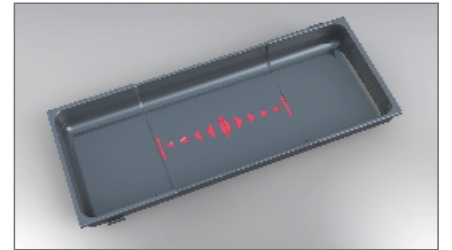

SİPARİŞ KODU ORDER CODE Артикул	F	AÇIKLAMA DESCRIPTION / НАИМЕНОВАНИЕ	D	LxWxH	Ad Pcs шт.
				kg	Ad Pcs шт.
105-81-13	309	Freetray 1	100 x (200-300) x 49 mm	34 x 19,5 x 34	-
				3,800 kg	30

FREETRAY®

Ürün Videosu için Kodu Taratınız.
Scan Code for Product Video.
Для просмотра видео продукции
сосканируйте код QR

- Kulaklar Freetray 'leri birleştirerek tek bir parça haline getirir.
- FreeTray's design provides combining pieces to each other.
- Особый дизайн лотка "FreeTray" обеспечивает соединение частей друг с другом благодаря специальным защелкам.

- Ayaklar parçalar arasında stoplama işlevide görür.
- Feet has function of stopper between internal units.
- Ножи также имеют функцию стоппера и соединения между частями.

- Tabandaki figürler minimum ve maximum açılma seviyelerini gösterir
- Internal base signs indicate the maximum opening and closing levels.
- Внутренние знаки указывают максимальные уровни открытия и закрытия.

Scan Code for Product Video.

Для просмотра видео продукции
сосканируйте код QR

- Kulaklar FreeTray 'leri birleştirerek tek bir parça haline getirir.
- FreeTray's design provides combining pieces to each other.
- Особый дизайн лотка "FreeTray" обеспечивает соединение частей друг с другом благодаря специальным защелкам.