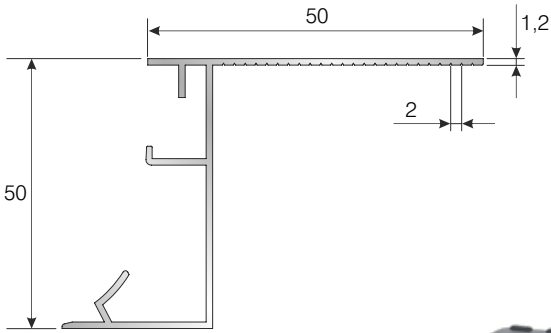

SİPARİŞ KODU ORDER CODE Артикул	F	AÇIKLAMA DESCRIPTION / НАИМЕНОВАНИЕ	D	LxWxH 	Ad Pcs шт. Ad Pcs шт.
105-81-15	309	Free tray Yan Kapama Profili Free tray Side Closure Profile Free tray боковой закрывающий профиль	—	Siparişe Göre Depends on order В зависимости от заказа	Siparişe Göre Depends on order В зависимости от заказа

105-81-15

105-81-15

105-81-15