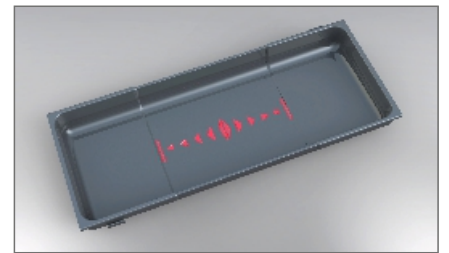

- Ayaklar parçalar arasında stoplama işlevide görür.
- Feet has function of stopper between internal units.
- Ножи также имеют функцию стоппера и соединения между частями.

- Tabandaki figürler minimum ve maximum açılma seviyelerini gösterir
- Internal base signs indicate the maximum opening and closing levels.
- Внутренние знаки указывают максимальные уровни открытия и закрытия.

Scan Code for Product Video.

Для просмотра видео продукции
сосканируйте код QR

- Kulaklar FreeTray 'leri birleştirerek tek bir parça haline getirir.
- FreeTray's design provides combining pieces to each other.
- Особый дизайн лотка "FreeTray" обеспечивает соединение частей друг с другом благодаря специальным защелкам.

- Ayaklar parçalar arasında stoplama işlevide görür.
- Feet has function of stopper between internal units.
- Ножки также имеют функцию стоппера и соединения между частями.

- Tabandaki figürler minimum ve maximum açılma seviyelerini gösterir
- Internal base signs indicate the maximum opening and closing levels.
- Внутренние знаки указывают максимальные уровни открытия и закрытия.