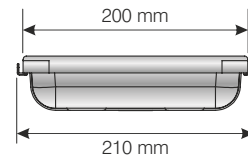

- Ayaklar parçalar arasında stoplama işlevide görür.
- Feet has function of stopper between internal units.
- Ножи также имеют функцию стоппера и соединения между частями.

- Tabandaki figürler minimum ve maximum açılma seviyelerini gösterir
- Internal base signs indicate the maximum opening and closing levels.
- Внутренние знаки указывают максимальные уровни открытия и закрытия.

SİPARİŞ KODU ORDER CODE Артикул	F	AÇIKLAMA DESCRIPTION / НАИМЕНОВАНИЕ	D	LxWxH	Ad Pcs шт.
				kg	Ad Pcs шт.
105-81-14	309	FreeTray 2	200 x (300-500) x 49 mm	23 x 30 x 25	-
				3,300 kg	10

FREE TRAY

Ürün Videosu için Kodu Taratınız.

Scan Code for Product Video.

Для просмотра видео продукции
сосканируйте код QR

- Kulaklar FreeTray 'leri birleştirerek tek bir parça haline getirir.
- FreeTray's design provides combining pieces to each other.
- Особый дизайн лотка "FreeTray" обеспечивает соединение частей друг с другом благодаря специальным защелкам.

- Ayaklar parçalar arasında stoplama işlevide görür.
- Feet has function of stopper between internal units.
- Ножки также имеют функцию стоппера и соединения между частями.

- Tabandaki figürler minimum ve maximum açılma seviyelerini gösterir
- Internal base signs indicate the maximum opening and closing levels.
- Внутренние знаки указывают максимальные уровни открытия и закрытия.