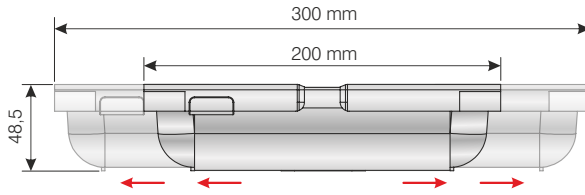

SİPARİŞ KODU ORDER CODE Артикул	F	AÇIKLAMA DESCRIPTION / НАИМЕНОВАНИЕ	D	LxWxH	Ad Pcs шт.
				kg	Ad Pcs шт.
105-81-13	309	Freetray 1	100 x (200-300) x 49 mm	34 x 19,5 x 34	-
				3,800 kg	30

FREETRAY®

Ürün Videosu için Kodu Taratınız.
Scan Code for Product Video.
Для просмотра видео продукции
сосканируйте код QR

- Kulaklar Freetray 'leri birleştirerek tek bir parça haline getirir.
- FreeTray's design provides combining pieces to each other.
- Особый дизайн лотка "FreeTray" обеспечивает соединение частей друг с другом благодаря специальным защелкам.

- Ayaklar parçalar arasında stoplama işlevide görür.
- Feet has function of stopper between internal units.
- Ножи также имеют функцию стоппера и соединения между частями.

- Tabandaki figürler minimum ve maximum açılma seviyelerini gösterir
- Internal base signs indicate the maximum opening and closing levels.
- Внутренние знаки указывают максимальные уровни открытия и закрытия.

SİPARİŞ KODU ORDER CODE Артикул	F	AÇIKLAMA DESCRIPTION / НАИМЕНОВАНИЕ	D	LxWxH	Ad Pcs шт.
				kg	Ad Pcs шт.
105-81-14	309	FreeTray 2	200 x (300-500) x 49 mm	23 x 30 x 25	-
				3,300 kg	10

FREE TRAY

Ürün Videosu için Kodu Taratınız.