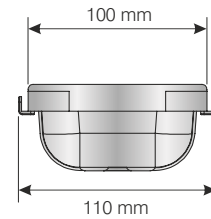

SİPARİŞ KODU ORDER CODE Артикул	F	AÇIKLAMA DESCRIPTION / НАИМЕНОВАНИЕ	D	LxWxH	Ad Pcs шт.
				kg	Ad Pcs шт.
105-81-13	309	Freetray 1	100 x (200-300) x 49 mm	34 x 19,5 x 34	-
				3,800 kg	30

FREETRAY®

Ürün Videosu için Kodu Taratınız.
Scan Code for Product Video.
Для просмотра видео продукции
сосканируйте код QR

- Kulaklar Freetray 'leri birleştirerek tek bir parça haline getirir.
- FreeTray's design provides combining pieces to each other.
- Особый дизайн лотка "FreeTray" обеспечивает соединение частей друг с другом благодаря специальным защелкам.

- Ayaklar parçalar arasında stoplama işlevide görür.
- Feet has function of stopper between internal units.
- Ножи также имеют функцию стоппера и соединения между частями.

- Tabandaki figürler minimum ve maximum açılma seviyelerini gösterir
- Internal base signs indicate the maximum opening and closing levels.
- Внутренние знаки указывают максимальные уровни открытия и закрытия.

SİPARİŞ KODU ORDER CODE Артикул	F	AÇIKLAMA DESCRIPTION / НАИМЕНОВАНИЕ	D	LxWxH	Ad Pcs шт.
				kg	Ad Pcs шт.
105-81-14	309	FreeTray 2	200 x (300-500) x 49 mm	23 x 30 x 25	-
				3,300 kg	10

FREE TRAY

Ürün Videosu için Kodu Taratınız.