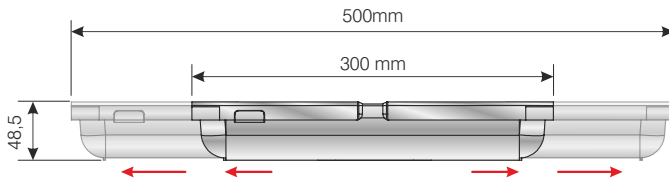

- Ayaklar parçalar arasında stoplama işlevide görür.
- Feet has function of stopper between internal units.
- Ножи также имеют функцию стоппера и соединения между частями.

- Tabandaki figürler minimum ve maximum açılma seviyelerini gösterir
- Internal base signs indicate the maximum opening and closing levels.
- Внутренние знаки указывают максимальные уровни открытия и закрытия.

SİPARİŞ KODU ORDER CODE Артикул	F	AÇIKLAMA DESCRIPTION / НАИМЕНОВАНИЕ	D	LxWxH	Ad Pcs шт.
				kg	Ad Pcs шт.
105-81-14	309	FreeTray 2	200 x (300-500) x 49 mm	23 x 30 x 25	-
				3,300 kg	10

FREE TRAY

Ürün Videosu için Kodu Taratınız.

Scan Code for Product Video.

Для просмотра видео продукции
сосканируйте код QR

- Kulaklar FreeTray 'leri birleştirerek tek bir parça haline getirir.
- FreeTray's design provides combining pieces to each other.
- Особый дизайн лотка "FreeTray" обеспечивает соединение частей друг с другом благодаря специальным защелкам.

- Ayaklar parçalar arasında stoplama işlevide görür.
- Feet has function of stopper between internal units.
- Ножки также имеют функцию стоппера и соединения между частями.

- Tabandaki figürler minimum ve maximum açılma seviyelerini gösterir
- Internal base signs indicate the maximum opening and closing levels.
- Внутренние знаки указывают максимальные уровни открытия и закрытия.