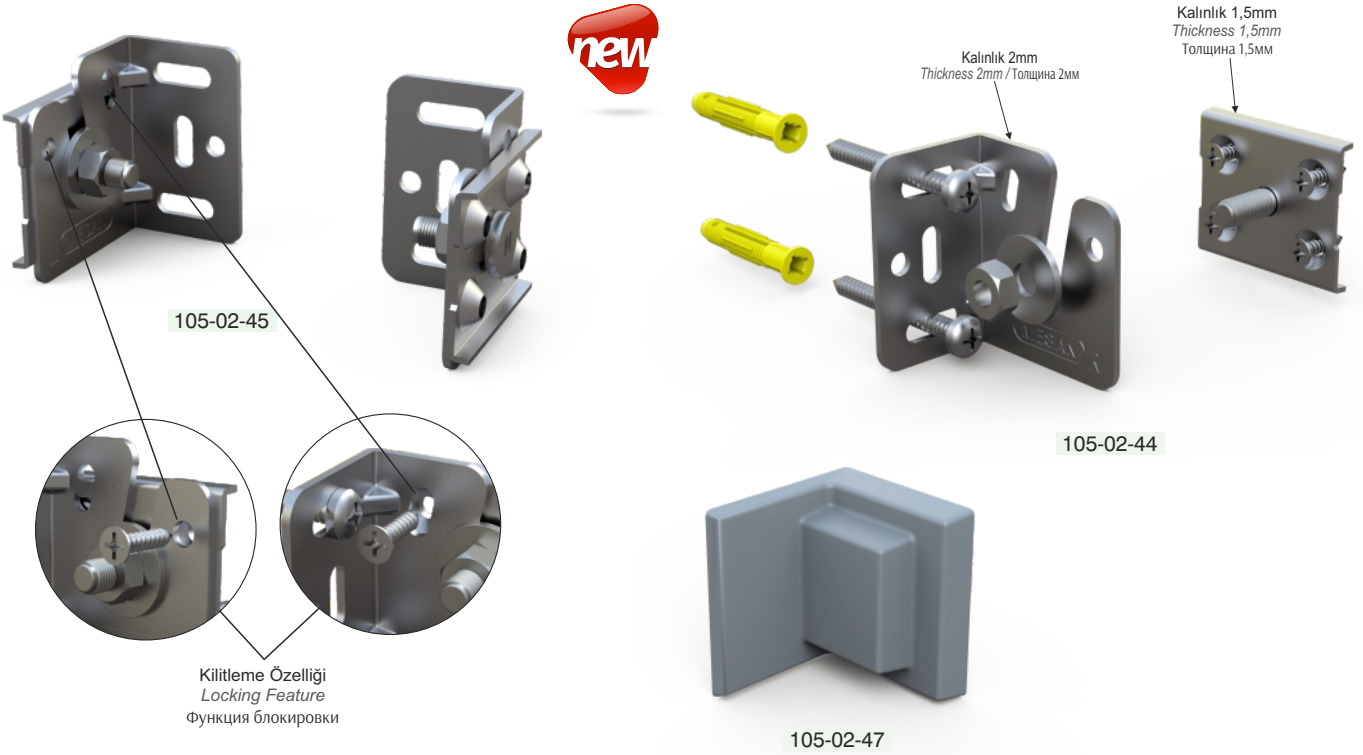

SİPARİŞ KODU ORDER CODE АРТИКУЛ	F	AÇIKLAMA DESCRIPTION / НАИМЕНОВАНИЕ	LxWxH	Ad Pcs ШТ.
			kg	Ad Pcs ШТ.
105-02-44	403	Force Eko Dolap askı elemanı (Sağ + Sol) (Montaj Setli) Force Eco Cabinet hanging bracket (Right + Left) (With Assembly Set) Force Eko Навес для кухонного шкафа (Правый+Левый) (С комплектом сборки)	39 x 29 x 22	–
			15,000 kg	100
105-02-45	403	Force Eko Dolap askı elemanı (Sağ + Sol) Force Eco Cabinet hanging bracket (Right + Left) Force Eko Навес для кухонного шкафа (Правый+Левый)	29 x 19 x 19	–
			12,250 kg	100
105-02-47	302, 303, 309	Force Eko Dolap askı elemanı kapağı Force Eco Cabinet hanging bracket cover Force Eko Крышка навеса для кухонного шкафа	29 x 19 x 25	–
			1,300 kg	100

105-02-45

105-02-44

Montaj seti / Assembling / Комплектующие для монтажа	
 x 2	Sağ / Right правая  x 1
 x 2	Sol / Left левая  x 1
M8  x 2	

Montaj seti / Assembling / Комплектующие для монтажа	
4x20  x 8	 x 2
5,5x60  x 4	Sağ / Right правая  x 1
8x50  x 4	
 x 2	Sol / Left левая  x 1
M8  x 2	