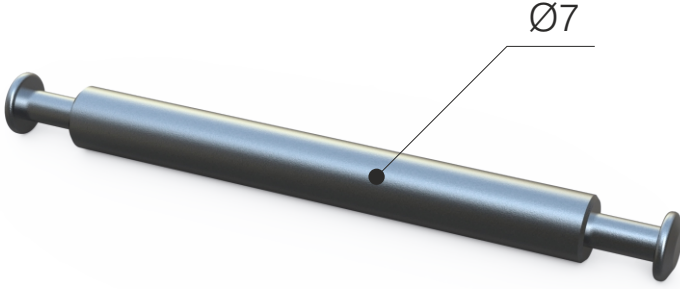

| SİPARİŞ KODU ORDER CODE Артикул | F | AÇIKLAMA DESCRIPTION / НАИМЕНОВАНИЕ | C | LxWxH | Ad Pcs шт. |
|---------------------------------------|-----|--|-------|--------------|------------------|
| | | | | kg | Ad Pcs шт. |
| 102-10-71 | 403 | Fixa Çift Taraflı Mil Fixa double ended bolt Двусторонний болт Fixa. | 16 mm | 29 x 19 x 13 | 500 |
| | | | | 21,000 kg | 1.000 |