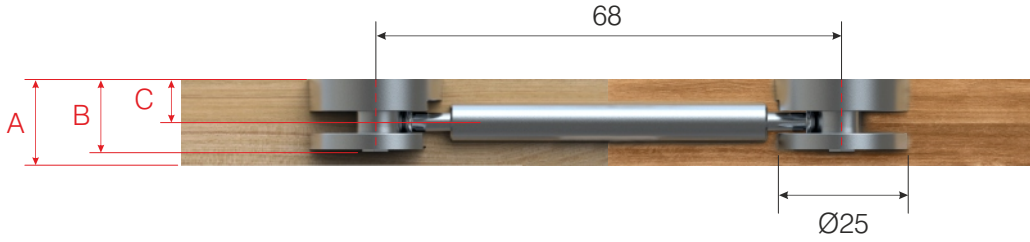

SİPARİŞ KODU ORDER CODE Артикул	F	AÇIKLAMA DESCRIPTION / НАИМЕНОВАНИЕ	LxWxH	Ad Pcs шт.
			kg	Ad Pcs шт.
102-10-72	403	Fixa Çift Taraflı Mil 68mm Fixa double ended bolt 68mm Двусторонний болт Fixa. 68mm	29 x 19 x 12	-
			11,500 kg	500

A	B	C= A/2
16 mm	13 ^{+0,5} mm	8 mm
18 mm	14 ^{+0,5} mm	9 mm
25 mm	17,5 ^{+0,5} mm	12,5 mm
30 mm	20 ^{+0,5} mm	15 mm