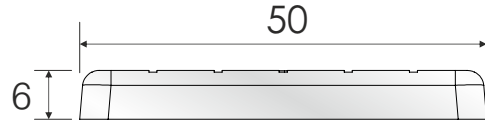

SİPARİŞ KODU ORDER CODE АРТИКУЛ	KOD CODE КОД	AÇIKLAMA DESCRIPTION / НАИМЕНОВАНИЕ	F	LxWxH	Ad Pcs шт.
				kg	Ad Pcs шт.
104-03-04	0255E..	Eko plastik baza pabucu <i>Economic plastic wedge</i> Подпятник пластиковый Эконом	301, 302, 305, 306	40 x 40 x 35,5	500
				8,750 kg	5.000
104-03-03	0255D..	Eko baza pabucu (tırnaklı) <i>Economic wedge (click-fit)</i> Подпятник пластиковый с фиксирующим краем Эконом	301, 302, 305, 306	40 x 40 x 35,5	500
				8,750 kg	5.000

0255D..