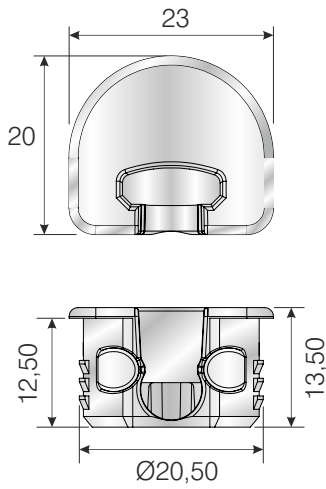

Ekonomik raffiks / Economic raffix / Raffix Стяжка - полкодержатель эксцентрик

| SİPARİŞ KODU ORDER CODE АРТИКУЛ | KOD CODE КОД | AÇIKLAMA DESCRIPTION / НАИМЕНОВАНИЕ | D | F | LxWxH | Ad Pcs ШТ. |
|---------------------------------------|--------------------|---|--------|------------------------------------|--------------------|------------------|
| | | | | | kg | Ad Pcs ШТ. |
| 103-04-03 | 007616.. | Ekonomik raffiks Economic raffix Raffix Стяжка - полкодержатель эксцентрик Эконом | Ø20 mm | 300, 301, 302, 304, 305, 306 | 39,5 x 39,5 x 35,5 | 500 |
| | | | | | 8,620 kg | 5.000 |
| 103-04-04 | 007618.. | Ekonomik raffiks Economic raffix Raffix Стяжка - полкодержатель эксцентрик Эконом | Ø20 mm | 300, 301, 302, 304, 305, 306 | 40 x 40 x 35 | 500 |
| | | | | | 9,620 kg | 5.000 |