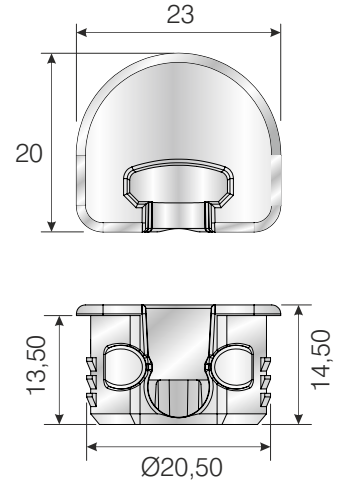

Ekonomik raffiks / Economic raffix / Raffix Стяжка - полкодержатель эксцентрик

SİPARİŞ KODU ORDER CODE АРТИКУЛ	KOD CODE КОД	AÇIKLAMA DESCRIPTION / НАИМЕНОВАНИЕ	D	F	LxWxH	Ad Pcs ШТ.
					kg	Ad Pcs ШТ.
103-04-03	007616..	Ekonomik raffiks Economic raffix Raffix Стяжка - полкодержатель эксцентрик Эконом	Ø20 mm	300, 301, 302, 304, 305, 306	39,5 x 39,5 x 35,5	500
					8,620 kg	5.000
103-04-04	007618..	Ekonomik raffiks Economic raffix Raffix Стяжка - полкодержатель эксцентрик Эконом	Ø20 mm	300, 301, 302, 304, 305, 306	40 x 40 x 35	500
					9,620 kg	5.000

007618..