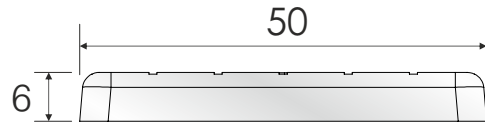

SİPARİŞ KODU ORDER CODE АРТИКУЛ	KOD CODE КОД	AÇIKLAMA DESCRIPTION / НАИМЕНОВАНИЕ	F	LxWxH	Ad Pcs шт.
				kg	Ad Pcs шт.
104-03-04	0255E..	Eko plastik baza pabucu <i>Economic plastic wedge</i> Подпятник пластиковый Эконом	301, 302, 305, 306	40 x 40 x 35,5	500
				8,750 kg	5.000
104-03-03	0255D..	Eko baza pabucu (tırnaklı) <i>Economic wedge (click-fit)</i> Подпятник пластиковый с фиксирующим краем Эконом	301, 302, 305, 306	40 x 40 x 35,5	500
				8,750 kg	5.000

0255D..