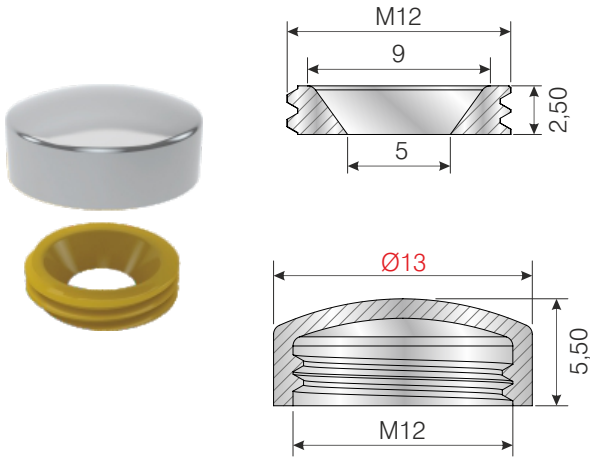

SİPARİŞ KODU ORDER CODE АРТИКУЛ	F	KOD CODE КОД	AÇIKLAMA DESCRIPTION / НАИМЕНОВАНИЕ	M	D	LxWxH	Ad Pcs ШТ.
						kg	Ad Pcs ШТ.
110-02-03	401, 421	-	Dekoratif Vida Kapama Decorative screw cap Декоративная шляпка винта	Metal Steel Металл	Ø13mm	30 x 19 x 13	250
						2,300 kg	1.000
110-02-05		-			Ø20mm	30 x 19 x 13	200
						2.500 kg	1.000