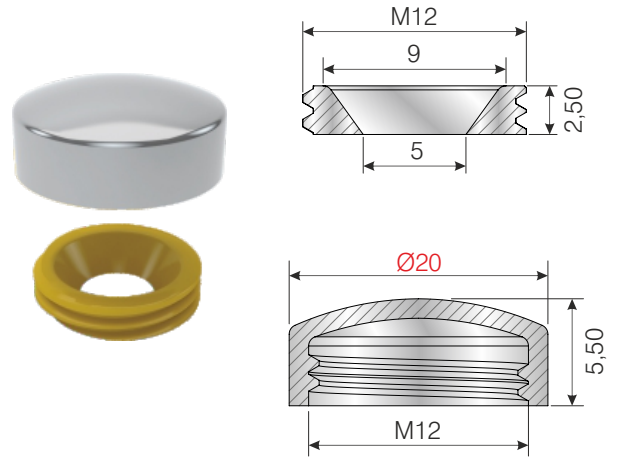

SİPARİŞ KODU ORDER CODE АРТИКУЛ	F	KOD CODE КОД	AÇIKLAMA DESCRIPTION / НАИМЕНОВАНИЕ	M	D	LxWxH	Ad Pcs ШТ.
						kg	Ad Pcs ШТ.
110-02-03	401, 421	-	Dekoratif Vida Kapama Decorative screw cap Декоративная шляпка винта	Metal Steel Металл	Ø13mm	30 x 19 x 13	250
						2,300 kg	1.000
110-02-05		-			Ø20mm	30 x 19 x 13	200
						2.500 kg	1.000

110-02-05