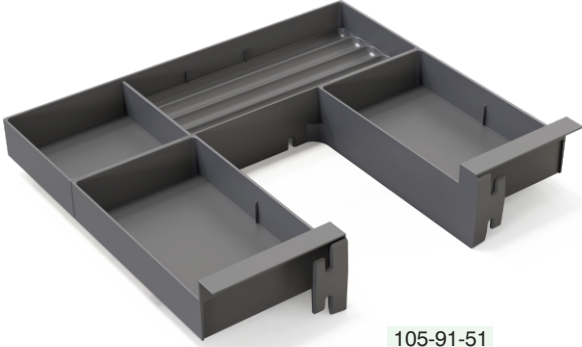

Co-Cells Modüler Gider Kapama / Co-Cells Modular Siphon Cover

SİPARİŞ KODU ORDER CODE	F	AÇIKLAMA / DESCRIPTION	LxWxH	Ad Pcs
			kg	Ad Pcs
105-91-51		Co-Cells Modüler Gider Kapama Co-Cells Modular Siphon Cover	53 x 45,5 x 50	1
			13,400 kg	20
105-91-53	302, 303, 309	Detaylandırıcı Inserter	-	-
105-91-52		Ayırıcı Seperatör Separator	83 gr	Siparişe Göre Depends on order
			-	-
			15 gr	Siparişe Göre Depends on order

105-91-51

105-91-53

105-91-52

Co-Cells Modüler Gider Kapama / Co-Cells Modular Siphon Cover

Paket İçeriği / Packaging Content