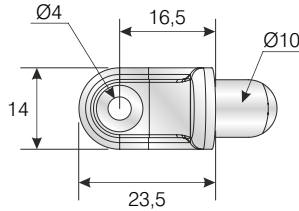

SİPARİŞ KODU ORDER CODE	F	AÇIKLAMA / DESCRIPTION	M	LxWxH	Ad Pcs
				kg	Ad Pcs
108-21-04	301, 302 303, 305 309	BIND Arkalık Sabitleme (uzun) BIND Rear panel fixing (long)	Plastik Plastic	40 x 30 x 25	1.000
				17,200 kg	5.000
108-21-05		BIND Arkalık Sabitleme (kısa) BIND Rear panel fixing (short)		30 x 20 x 30	1.000
				12,200 kg	5.000

new

108-21-04

new

108-21-05

108-21-04

108-21-05