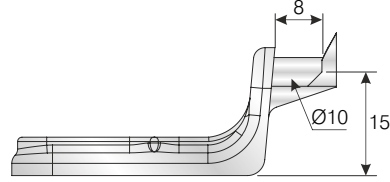

SİPARİŞ KODU ORDER CODE	F	AÇIKLAMA / DESCRIPTION	M	LxWxH	Ad Pcs
				kg	Ad Pcs
108-21-04	301, 302 303, 305 309	BIND Arkalık Sabitleme (uzun) BIND Rear panel fixing (long)	Plastik Plastic	40 x 30 x 25	1.000
				17,200 kg	5.000
108-21-05		BIND Arkalık Sabitleme (kısa) BIND Rear panel fixing (short)		30 x 20 x 30	1.000
				12,200 kg	5.000

new

new