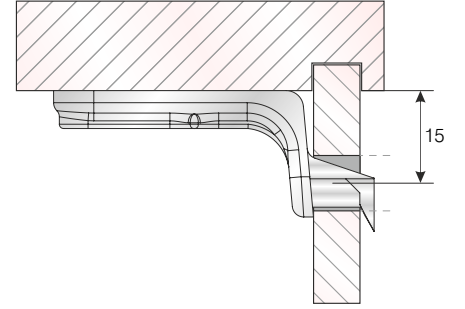

SİPARİŞ KODU ORDER CODE	F	AÇIKLAMA / DESCRIPTION	M	LxWxH	Ad Pcs
				kg	Ad Pcs
108-21-04	301, 302 303, 305 309	BIND Arkalık Sabitleme (uzun) BIND Rear panel fixing (long)	Plastik Plastic	40 x 30 x 25	1.000
				17,200 kg	5.000
108-21-05		BIND Arkalık Sabitleme (kısa) BIND Rear panel fixing (short)		30 x 20 x 30	1.000
				12,200 kg	5.000

new

new