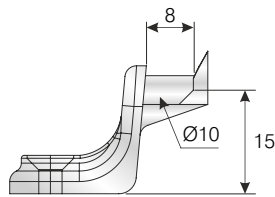

SİPARİŞ KODU ORDER CODE	F	AÇIKLAMA / DESCRIPTION	M	LxWxH	Ad Pcs
				kg	Ad Pcs
108-21-04	301, 302 303, 305 309	BIND Arkalık Sabitleme (uzun) BIND Rear panel fixing (long)	Plastik Plastic	40 x 30 x 25	1.000
				17,200 kg	5.000
108-21-05		BIND Arkalık Sabitleme (kısa) BIND Rear panel fixing (short)		30 x 20 x 30	1.000
				12,200 kg	5.000

new

108-21-04

new

108-21-05

108-21-04

108-21-05