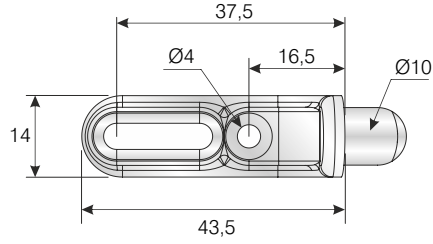

SİPARİŞ KODU ORDER CODE	F	AÇIKLAMA / DESCRIPTION	M	LxWxH	Ad Pcs
				kg	Ad Pcs
108-21-04	301, 302 303, 305 309	BIND Arkalık Sabitleme (uzun) BIND Rear panel fixing (long)	Plastik Plastic	40 x 30 x 25	1.000
				17,200 kg	5.000
108-21-05		BIND Arkalık Sabitleme (kısa) BIND Rear panel fixing (short)		30 x 20 x 30	1.000
				12,200 kg	5.000

new

108-21-04

new

108-21-05

108-21-04

108-21-05