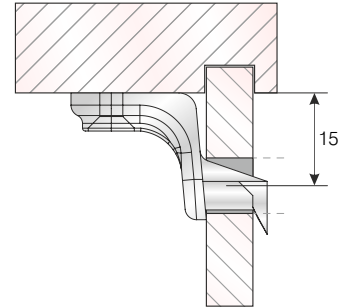

SİPARİŞ KODU ORDER CODE	F	AÇIKLAMA / DESCRIPTION	M	LxWxH	Ad Pcs
				kg	Ad Pcs
108-21-04	301, 302 303, 305 309	BIND Arkalık Sabitleme (uzun) BIND Rear panel fixing (long)	Plastik Plastic	40 x 30 x 25	1.000
				17,200 kg	5.000
108-21-05		BIND Arkalık Sabitleme (kısa) BIND Rear panel fixing (short)		30 x 20 x 30	1.000
				12,200 kg	5.000

new

108-21-04

new

108-21-05

108-21-04

108-21-05