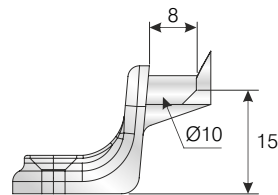

SİPARİŞ KODU ORDER CODE	F	AÇIKLAMA / DESCRIPTION	M	LxWxH	Ad Pcs
				kg	Ad Pcs
108-21-04	301, 302 303, 305 309	BIND Arkalık Sabitleme (uzun) BIND Rear panel fixing (long)	Plastik Plastic	40 x 30 x 25	1.000
				17,200 kg	5.000
108-21-05		BIND Arkalık Sabitleme (kısa) BIND Rear panel fixing (short)		30 x 20 x 30	1.000
				12,200 kg	5.000

new

108-21-04

new

108-21-05

108-21-04

108-21-05