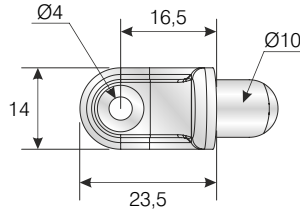

SİPARİŞ KODU ORDER CODE	F	AÇIKLAMA / DESCRIPTION	M	LxWxH	Ad Pcs
				kg	Ad Pcs
108-21-04	301, 302 303, 305 309	BIND Arkalık Sabitleme (uzun) BIND Rear panel fixing (long)	Plastik Plastic	40 x 30 x 25	1.000
				17,200 kg	5.000
108-21-05		BIND Arkalık Sabitleme (kısa) BIND Rear panel fixing (short)		30 x 20 x 30	1.000
				12,200 kg	5.000

new

108-21-04

new

108-21-05

108-21-04

108-21-05