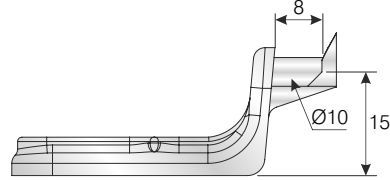

SİPARİŞ KODU ORDER CODE	F	AÇIKLAMA / DESCRIPTION	M	LxWxH	Ad Pcs
				kg	Ad Pcs
108-21-04	301, 302 303, 305 309	BIND Arkalık Sabitleme (uzun) BIND Rear panel fixing (long)	Plastik Plastic	40 x 30 x 25	1.000
				17,200 kg	5.000
108-21-05		BIND Arkalık Sabitleme (kısa) BIND Rear panel fixing (short)		30 x 20 x 30	1.000
				12,200 kg	5.000

new

new