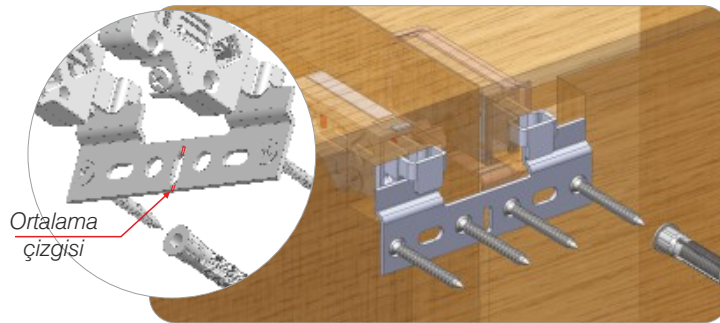

Aski sacları / Suspension plates / Пластины для навешивания

SIPARIŞ KODU ORDER CODE Артикул	KOD CODE КОД	AÇIKLAMA DESCRIPTION / НАИМЕНОВАНИЕ	D	F	LxWxH	Ad Pcs шт.
					kg	Ad Pcs шт.
105-03-10	0281	Aski sacı Cabinet hanger suspension plate Ответная пластина навеса для кухонных шкафов	103x33x2mm	403	29 x 19 x 30	250
					19,500 kg	500

Kalınlık 2mm
Thickness 2mm / Толщина 2мм

Ortalama
çizgisi