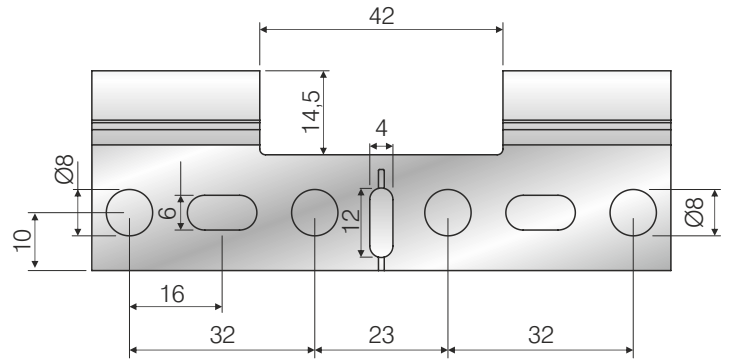

Aski sacları / Suspension plates / Пластины для навешивания

SIPARIŞ KODU ORDER CODE Артикул	KOD CODE КОД	AÇIKLAMA DESCRIPTION / НАИМЕНОВАНИЕ	D	F	LxWxH	Ad Pcs шт.
					kg	Ad Pcs шт.
105-03-10	0281	Aski sacı Cabinet hanger suspension plate Ответная пластина навеса для кухонных шкафов	103x33x2mm	403	29 x 19 x 30	250
					19,500 kg	500

Kalınlık 2mm
Thickness 2mm / Толщина 2мм

Ortalama
çizgisi