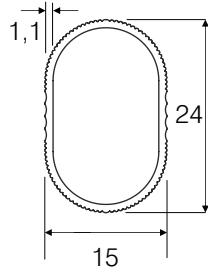

Oval Borular / Tubes / Трубы

SİPARİŞ KODU ORDER CODE АРТИКУЛ	KOD CODE КОД	AÇIKLAMA DESCRIPTION / НАИМЕНОВАНИЕ	M	D	F	LxWxH	Ad Pcs ШТ.
						kg	Ad Pcs ШТ.
105-52-01	1530M	Alüminyum oval askı borusu (düz) Aluminium oval tube (flat) Труба Алюминиевая овальная	Alüminyum Aluminium Алюминий	15x30mm	601	305 x 25 x 6	20 (1 = 3mt)
						14,000 kg	
105-52-02	ST1524	Alüminyum oval askı borusu (çizgili) Aluminium oval tube (striped) Труба Алюминиевая овальная в полоску		15x24mm		305 x 25 x 6	
						15,000 kg	
105-52-03	ST1528	Alüminyum oval askı borusu (çizgili) Aluminium oval tube (striped) Труба Алюминиевая овальная в полоску	15x28mm	305 x 25 x 6	12,000 kg		
105-52-04	1530RB	Fitilli oval askı borusu (düz) Oval tube ribbed Труба Алюминиевая овальная с резиновой вставкой	15x30mm	305 x 25 x 6	19,000 kg		

1530M