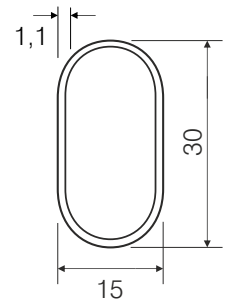

Oval Borular / Tubes / Трубы

SİPARİŞ KODU ORDER CODE АРТИКУЛ	KOD CODE КОД	AÇIKLAMA DESCRIPTION / НАИМЕНОВАНИЕ	M	D	F	LxWxH	Ad Pcs ШТ.
						kg	Ad Pcs ШТ.
105-52-01	1530M	Alüminyum oval askı borusu (düz) Aluminium oval tube (flat) Труба Алюминиевая овальная	Alüminyum Aluminium Алюминий	15x30mm	601	305 x 25 x 6	20 (1 = 3mt)
						14,000 kg	
105-52-02	ST1524	Alüminyum oval askı borusu (çizgili) Aluminium oval tube (striped) Труба Алюминиевая овальная в полоску		15x24mm		305 x 25 x 6	
						15,000 kg	
105-52-03	ST1528	Alüminyum oval askı borusu (çizgili) Aluminium oval tube (striped) Труба Алюминиевая овальная в полоску	15x28mm	305 x 25 x 6	12,000 kg		
105-52-04	1530RB	Fitilli oval askı borusu (düz) Oval tube ribbed Труба Алюминиевая овальная с резиновой вставкой	15x30mm	305 x 25 x 6	19,000 kg		

ST1528