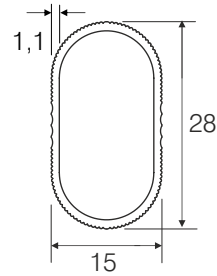

Oval Borular / Tubes / Трубы

SİPARİŞ KODU ORDER CODE АРТИКУЛ	KOD CODE КОД	AÇIKLAMA DESCRIPTION / НАИМЕНОВАНИЕ	M	D	F	LxWxH	Ad Pcs ШТ.
						kg	Ad Pcs ШТ.
105-52-01	1530M	Alüminyum oval askı borusu (düz) Aluminium oval tube (flat) Труба Алюминиевая овальная	Alüminyum Aluminium Алюминий	15x30mm	601	305 x 25 x 6	20 (1 = 3mt)
						14,000 kg	
105-52-02	ST1524	Alüminyum oval askı borusu (çizgili) Aluminium oval tube (striped) Труба Алюминиевая овальная в полоску		15x24mm		305 x 25 x 6	
						15,000 kg	
105-52-03	ST1528	Alüminyum oval askı borusu (çizgili) Aluminium oval tube (striped) Труба Алюминиевая овальная в полоску	15x28mm	305 x 25 x 6	12,000 kg		
105-52-04	1530RB	Fitilli oval askı borusu (düz) Oval tube ribbed Труба Алюминиевая овальная с резиновой вставкой	15x30mm	305 x 25 x 6	19,000 kg		

1530RB