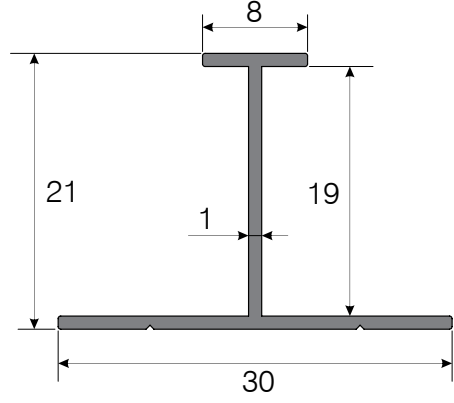

SİPARİŞ KODU ORDER CODE Артикул	F	KOD CODE КОД	AÇIKLAMA DESCRIPTION / НАИМЕНОВАНИЕ	D	 LxWxH	 kg	 Ad. Pcs. / ШТ.
112-21-20	601	-	Alüminyum H Profil Aluminium H profile Алюминиевый Профиль типа "H" <b>18mm</b>	200cm	Siparişe Göre Depends on order В зависимости от заказа	0,596 kg	20
112-21-25				250cm			

112-21-20

112-21-25

112-21-20

112-21-25