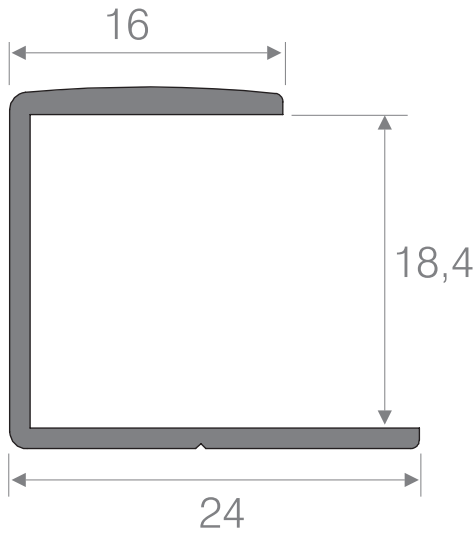

SİPARİŞ KODU ORDER CODE Артикул	KOD CODE КОД	AÇIKLAMA DESCRIPTION / НАИМЕНОВАНИЕ	D	F			
112-03-20	HD030-18C	Alüminyum Boy Kulp Aluminium handle profile Алюминиевая Профильная Ручка	200cm	601, 621			
112-03-25		18mm	250cm				
112-13-20	HD030-16C	Alüminyum Boy Kulp Aluminium handle profile Алюминиевая Профильная Ручка	200cm	601, 621			
112-13-25		16mm	250cm				