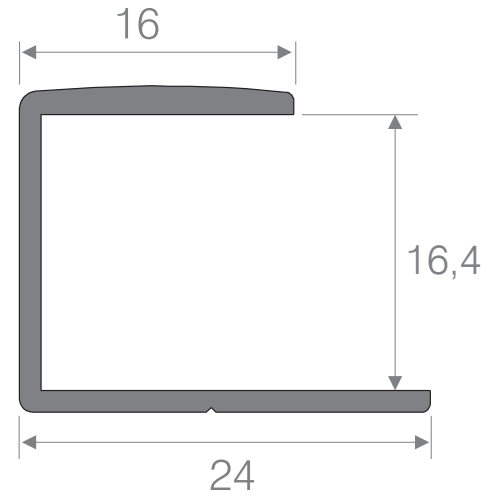

SİPARİŞ KODU ORDER CODE Артикул	KOD CODE КОД	AÇIKLAMA DESCRIPTION / НАИМЕНОВАНИЕ	D	F			
112-03-20	HD030-18C	Alüminyum Boy Kulp Aluminium handle profile Алюминиевая Профильная Ручка	200cm	601, 621			
112-03-25		18mm	250cm				
112-13-20	HD030-16C	Alüminyum Boy Kulp Aluminium handle profile Алюминиевая Профильная Ручка	200cm	601, 621			
112-13-25		16mm	250cm				

HD030-16C