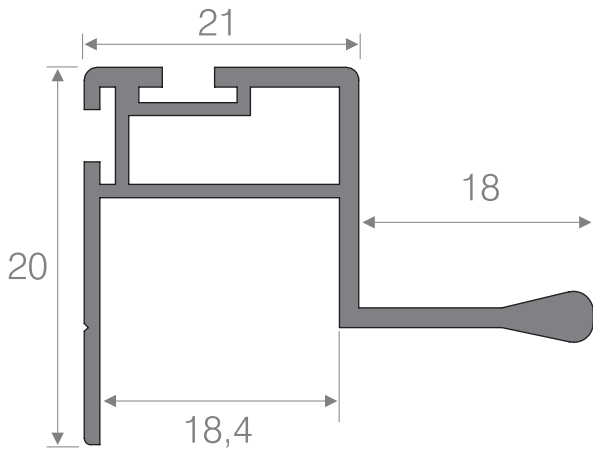

SİPARİŞ KODU ORDER CODE Артикул	KOD CODE КОД	AÇIKLAMA DESCRIPTION / НАИМЕНОВАНИЕ	D	F			 Ad. Pcs. / ШТ.
112-02-20	HD020-18D	Alüminyum Boy Kulp Aluminium handle profile Алюминиевая Профильная Ручка	200cm	601, 621			 Ad. Pcs. / ШТ.
112-02-25		18mm	250cm				
112-12-20	HD020-16D	Alüminyum Boy Kulp Aluminium handle profile Алюминиевая Профильная Ручка	200cm	601, 621			
112-12-25		16mm	250cm				

HD020-18D

HD020-16D