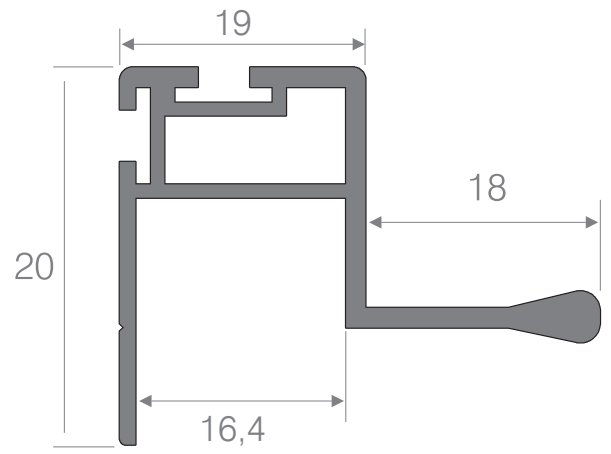

SİPARİŞ KODU ORDER CODE Артикул	KOD CODE КОД	AÇIKLAMA DESCRIPTION / НАИМЕНОВАНИЕ	D	F			 Ad. Pcs. / ШТ.
112-02-20	HD020-18D	Alüminyum Boy Kulp Aluminium handle profile Алюминиевая Профильная Ручка	200cm	601, 621			 Ad. Pcs. / ШТ.
112-02-25		18mm	250cm				
112-12-20	HD020-16D	Alüminyum Boy Kulp Aluminium handle profile Алюминиевая Профильная Ручка	200cm	601, 621			
112-12-25		16mm	250cm				

HD020-16D