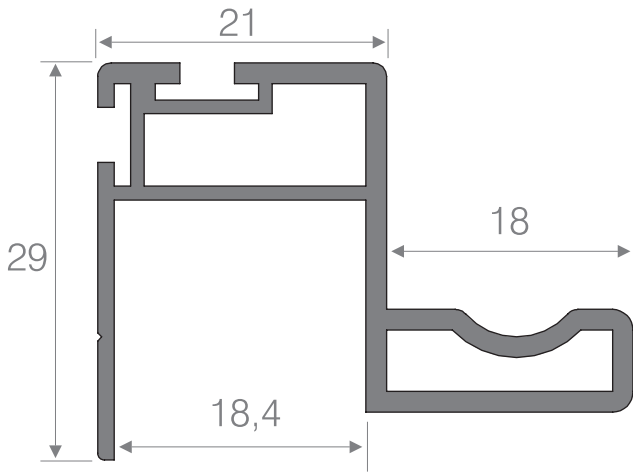

SİPARİŞ KODU ORDER CODE Артикул	KOD CODE КОД	AÇIKLAMA DESCRIPTION / НАИМЕНОВАНИЕ	D	F			
112-01-20	HD010-18	Alüminyum Boy Kulp Aluminium handle profile	200 cm	601, 621			
112-01-25		18mm	250 cm				
112-11-20	HD010-16	Alüminyum Boy Kulp Aluminium handle profile	200 cm	601, 621			
112-11-25		16mm	250 cm				
					Siparişe Göre Depends on order В зависимости от заказа	8,500 kg	20
						10,500 kg	20
						8,000 kg	20
						10,000 kg	20

HD010-18I

HD010-16I