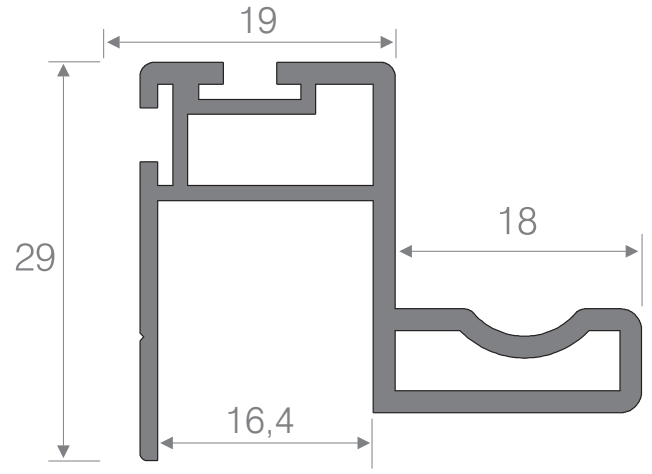

SİPARİŞ KODU ORDER CODE Артикул	KOD CODE КОД	AÇIKLAMA DESCRIPTION / НАИМЕНОВАНИЕ	D	F			
112-01-20	HD010-18	Alüminyum Boy Kulp Aluminium handle profile	200 cm	601, 621			
112-01-25		18mm	250 cm				
112-11-20	HD010-16	Alüminyum Boy Kulp Aluminium handle profile	200 cm	601, 621			
112-11-25		16mm	250 cm				
					Siparişe Göre Depends on order В зависимости от заказа	8,500 kg	20
						10,500 kg	20
						8,000 kg	20
						10,000 kg	20

HD010-18I

HD010-16I