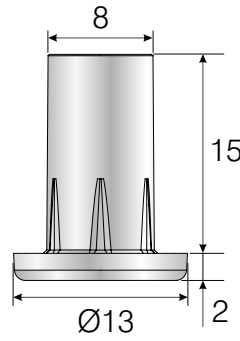

SİPARİŞ KODU ORDER CODE АРТИКУЛ	KOD CODE КОД	AÇIKLAMA DESCRIPTION / НАИМЕНОВАНИЕ	M	D	F	LxWxH		Ad Pcs шт.	
						kg	kg	шт.	шт.
104-71-05	-	Altı köşe pingo Hexagonal adjuster foot Опора регулируемая шестиугольная	Metal+Plastik Steel+Plastic Металл+Пластик	29 x 10 x M6	301	29 x 19 x 19	500	13,600 kg	2.000
102-04-12	-	Ø8x17 M6 Pingo Dübeli Adjustable foot bush Ø8 x 17 M6 Втулка для регулируемой ножки Ø8 x 17 M6	Metal Steel Металл	Ø8 x 17 x M6	403	30 x 19 x 19	1.000	19,800 kg	5.000

104-71-05

102-04-12

12mm