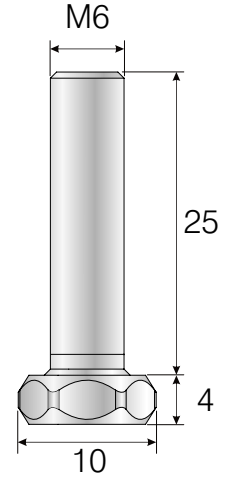

SİPARİŞ KODU ORDER CODE АРТИКУЛ	KOD CODE КОД	AÇIKLAMA DESCRIPTION / НАИМЕНОВАНИЕ	M	D	F	LxWxH		Ad Pcs шт.	
						kg	kg	шт.	шт.
104-71-05	-	Altı köşe pingo Hexagonal adjuster foot Опора регулируемая шестиугольная	Metal+Plastik Steel+Plastic Металл+Пластик	29 x 10 x M6	301	29 x 19 x 19	500	13,600 kg	2.000
102-04-12	-	Ø8x17 M6 Pingo Dübeli Adjustable foot bush Ø8 x 17 M6 Втулка для регулируемой ножки Ø8 x 17 M6	Metal Steel Металл	Ø8 x 17 x M6	403	30 x 19 x 19	1.000	19,800 kg	5.000

104-71-05

102-04-12

12mm