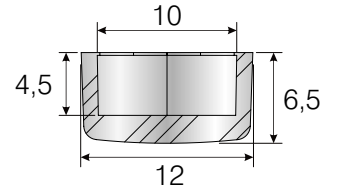

SİPARİŞ KODU ORDER CODE АРТИКУЛ	KOD CODE КОД	AÇIKLAMA DESCRIPTION / НАИМЕНОВАНИЕ	M	D	F	LxWxH		Ad Pcs шт.	
						kg	kg	шт.	шт.
104-71-05	-	Altı köşe pingo Hexagonal adjuster foot Опора регулируемая шестиугольная	Metal+Plastik Steel+Plastic Металл+Пластик	29 x 10 x M6	301	29 x 19 x 19	500	13,600 kg	2.000
102-04-12	-	Ø8x17 M6 Pingo Dübeli Adjustable foot bush Ø8 x 17 M6 Втулка для регулируемой ножки Ø8 x 17 M6	Metal Steel Металл	Ø8 x 17 x M6	403	30 x 19 x 19	1.000	19,800 kg	5.000

12mm