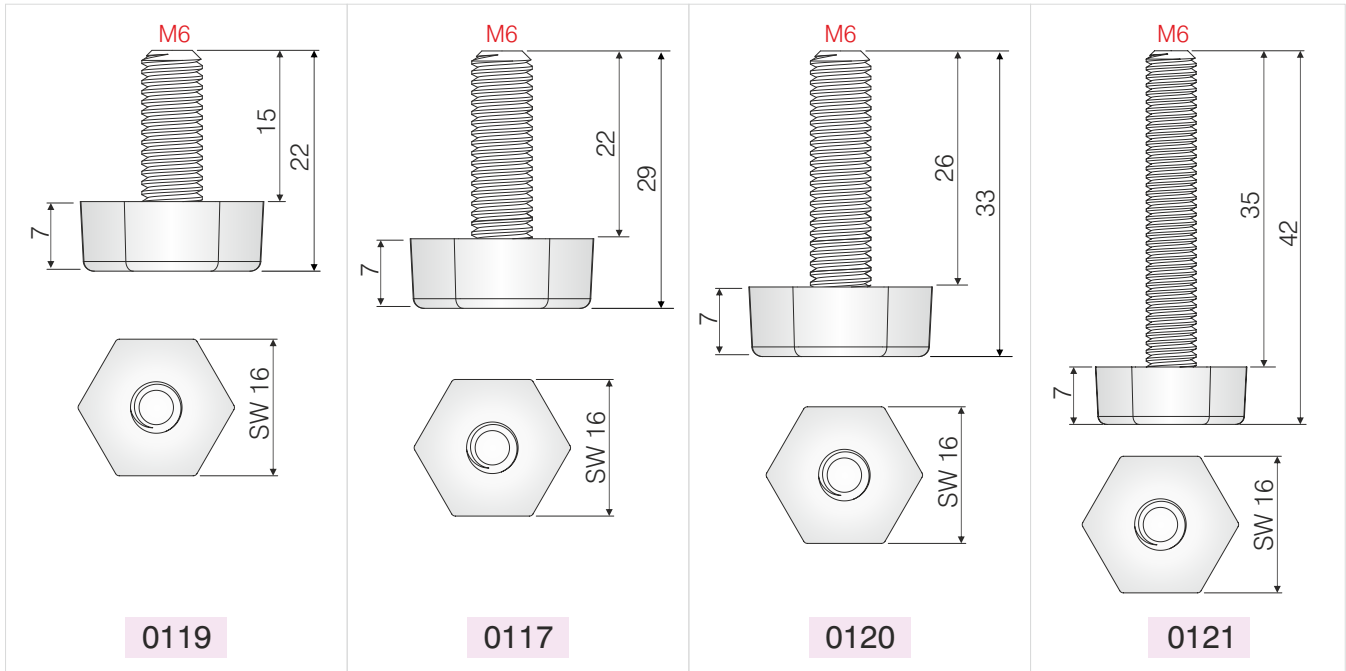

Pingolar / Adjuster Feet / Регулируемые опоры

SİPARİŞ KODU ORDER CODE Артикул	KOD CODE КОД	AÇIKLAMA DESCRIPTION / НАИМЕНОВАНИЕ	M	F	LxWxH	Ad Pcs шт.
					kg	Ad Pcs шт.
104-71-02	0119	Altı köşe pingo Hexagonal adjuster foot Опора регулируемая шестиугольная	M6 x SW16 x 7 x 15	301	29 x 19 x 18,5	500
					12,350 kg	2.000
104-71-01	0117	Altı köşe pingo Hexagonal adjuster foot Опора регулируемая шестиугольная	M6 x SW16 x 7 x 22	301	29 x 19 x 18,5	500
					13,400 kg	2.000
104-71-03	0120	Altı köşe pingo Hexagonal adjuster foot Опора регулируемая шестиугольная	M6 x SW16 x 7 x 26	301	29 x 19 x 18,5	500
					15,200 kg	2.000
104-71-04	0121	Altı köşe pingo Hexagonal adjuster foot Опора регулируемая шестиугольная	M6 x SW16 x 7 x 35	301	29 x 19 x 30	500
					18,450 kg	2.000