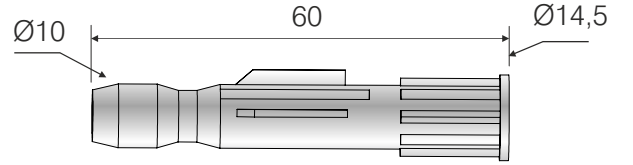

SİPARİŞ KODU ORDER CODE Артикул	KOD CODE КОД	AÇIKLAMA DESCRIPTION / НАИМЕНОВАНИЕ	D	F	LxWxH	Ad Pcs шт.
					kg	Ad Pcs шт.
110-05-21	0850	Ø8x50 mm plastik dübel Ø8x50 mm plastic dowel Ø8x50mm Дюбель пластиковый	Ø8x50mm	330	39 x 39 x 35,5	1.000
					8,500 kg	5.000
110-05-22	0851	Ø10x58 mm plastik dübel Ø10x58 mm plastic dowel Ø10x58mm Дюбель пластиковый	Ø10x58mm	330	39 x 39 x 35,5	1.000
					11,820 kg	5.000

0851