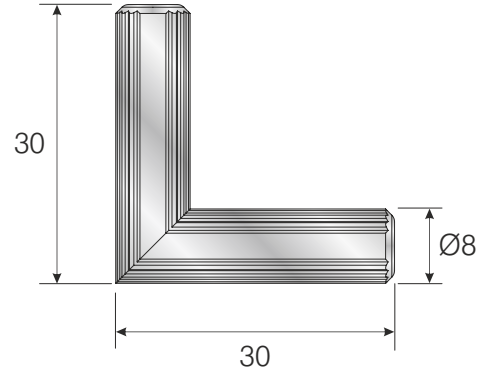

Plastik Dübeller / Plastic Dowels

SİPARİŞ KODU ORDER CODE	F	AÇIKLAMA / DESCRIPTION	D	LxWxH	Ad Pcs
				kg	Ad Pcs
102-06-06	301	Ø8x30x30mm 90derece plastik kavela (çizgili) Ø8x30x30mm 90 degree plastic dowel (striped)	Ø8 30x30mm	39,5 x 29,5 x 32	2.500
				16,350 kg	10.000

102-06-06

Ø8x30x30 mm

Plastik Dübeller / Plastic Dowels

SİPARİŞ KODU ORDER CODE	F	AÇIKLAMA / DESCRIPTION	D	 LxWxH	 Ad Pcs
				 kg	 Ad Pcs
102-06-06	301	Ø8x30x30mm 90derece plastik kavela (çizgili) Ø8x30x30mm 90 degree plastic dowel (striped)	Ø8 30x30mm	39,5 x 29,5 x 32	2.500
				16,350 kg	10.000