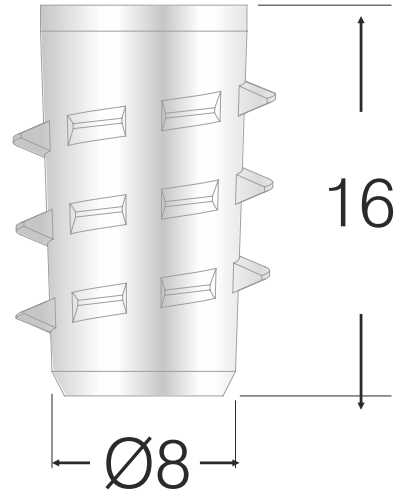

Metal Dübeller / Dowels / Дюбели

SİPARİŞ KODU ORDER CODE Артикул	KOD CODE КОД	AÇIKLAMA DESCRIPTION / НАИМЕНОВАНИЕ	M	D	F	Ad Pcs ШТ.	
						kg	шт.
102-04-02	01587	Ø8x16 M6 şarpsız metal dübel Ø8x16 M6 colarless metal dowel (zamac) Ø8x16mm M6 Дюбель металлический скрытый	Zamak Zamac	Ø8x16 M6	403	29 x 15,5 x 16,5	1.000
						7,980 kg	3.000

Alyan anahtar SW6
Allen key SW6
шестигранный ключ SW6