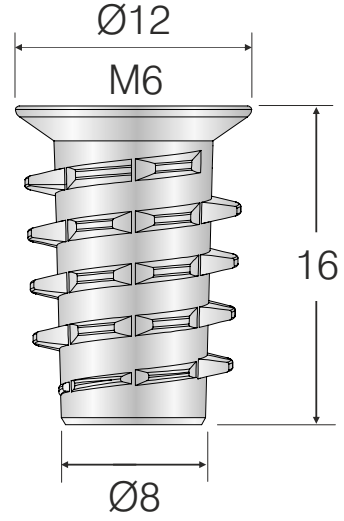

SİPARİŞ KODU ORDER CODE АРТИКУЛ	F	KOD CODE КОД	AÇIKLAMA DESCRIPTION / НАИМЕНОВАНИЕ	M	D	LxWxH	Ad Pcs ШТ.
						kg	Ad Pcs ШТ.
102-04-13	403	-	Ø8x16 M6 metal tırtıllı dübel Ø8x16 M6 metal dowel (<i>zamac</i>) Ø8x16mm M6 Дюбель металлический	Zamak Zamac	Ø8x16 M6	29 x 19 x 12	1.000
						4,850 kg	2.000

Ayan anahtar SW6
Allen key SW6
шестигранный ключ SW6