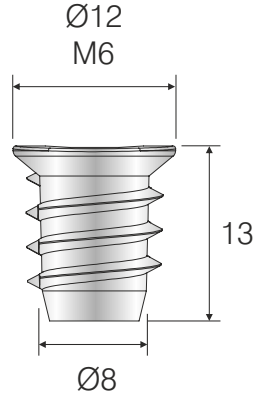

Metal Dübeller / Metal Dowels

SİPARİŞ KODU ORDER CODE	F	AÇIKLAMA / DESCRIPTION	M	D	LxWxH	Ad Pcs
					kg	Ad Pcs
102-04-04	403	Ø8 x 13 M6 metal dübel Ø8 x 13 M6 metal dowel (zamac)		Ø8x13 M6	29 x 19 x 19	1.000
					12,920 kg	5.000

Alyan anahtar
Allen key
SW 6