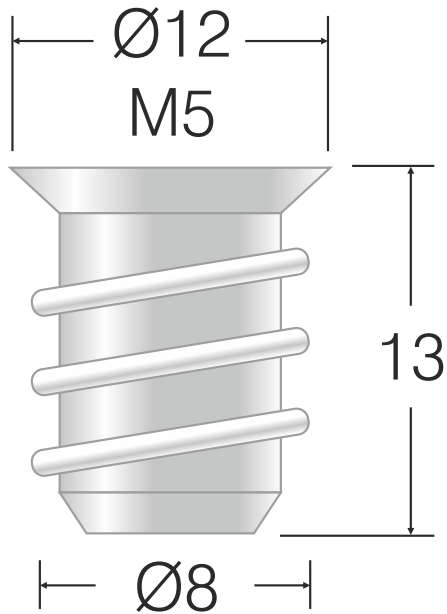

Metal Dübeller / Dowels / Дюбели

SİPARİŞ KODU ORDER CODE АРТИКУЛ	KOD CODE КОД	AÇIKLAMA DESCRIPTION / НАИМЕНОВАНИЕ	M	D	F	LxWxH	Ad Pcs ШТ.
						kg	Ad Pcs ШТ.
102-04-05	01590-2	Ø8x13 M5 metal dübel Ø8x13 M5 metal dowel (zamac) Ø8x13mm M5 Дюбель металлический	Zamac	Ø8x13 M5	403	29 x 19 x 19	-
						12,920 kg	5.000

Alyan anahtar
Allen key
шестигранный ключ
SW 6