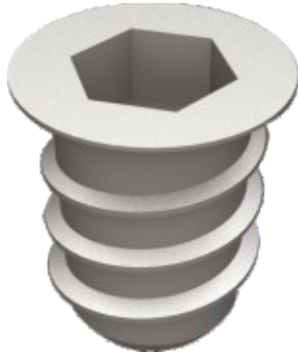

Metal Dübeller / Dowels / Дюбели

SİPARİŞ KODU ORDER CODE АРТИКУЛ	KOD CODE КОД	AÇIKLAMA DESCRIPTION / НАИМЕНОВАНИЕ	M	D	F	LxWxH	Ad Pcs ШТ.
						kg	Ad Pcs ШТ.
102-04-05	01590-2	Ø8x13 M5 metal dübel Ø8x13 M5 metal dowel (zamac) Ø8x13mm M5 Дюбель металлический	Zamac	Ø8x13 M5	403	29 x 19 x 19	-
						12,920 kg	5.000

Alyan anahtar
Allen key
шестигранный ключ
SW 6