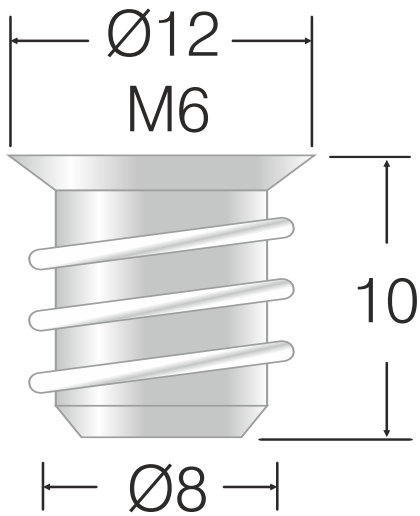

Metal Dübeller / Dowels / Дюбели

SİPARİŞ KODU ORDER CODE АРТИКУЛ	KOD CODE КОД	AÇIKLAMA DESCRIPTION / НАИМЕНОВАНИЕ	M	D	F	LxWxH	Ad Pcs ШТ.
						kg	Ad Pcs ШТ.
102-04-09	01590-1	Ø8x10 M6 metal dübel Ø8x10 M6 metal dowel (zamac) Ø8x10mm M6 Дюбель металлический	Zamac	Ø8x10 M6	403	29 x 19 x 19	-
						13,350 kg	5.000

Alyan anahtar  
Allen key  
шестигранный ключ  
SW 6