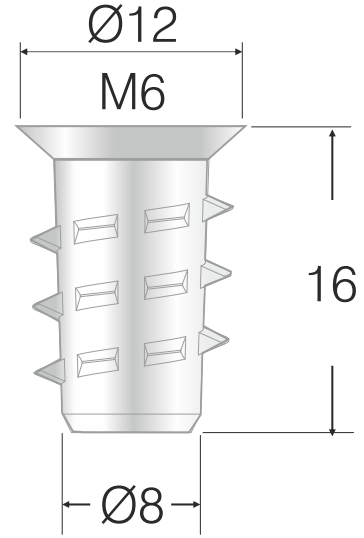

## Metal Dübeller / Dowels / Дюбели

SİPARİŞ KODU ORDER CODE АРТИКУЛ	KOD CODE КОД	AÇIKLAMA DESCRIPTION / НАИМЕНОВАНИЕ	M	D	F	Ad Pcs ШТ.	
						kg	шт.
102-04-01	01586	Ø8x16 M6 metal dübel Ø8x16 M6 metal dowel (zamac) Ø8x16mm M6 Дюбель металлический	Zamak Zamac	Ø8x16 M6	403	29 x 19 x 12	1.000
						5,900 kg	2.000

Alyan anahtar SW6  
Allen key SW6  
шестигранный ключ SW6