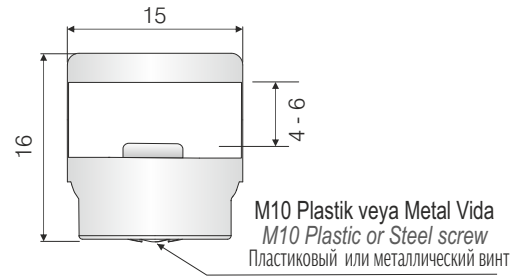

0088

0088P

0087

0087P