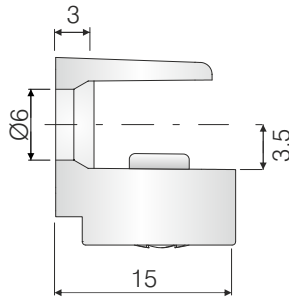

SİPARİŞ KODU ORDER CODE АРТИКУЛ	KOD CODE КОД	AÇIKLAMA DESCRIPTION / НАИМЕНОВАНИЕ	D	F	LxWxH	
					kg	Ad Pcs шт.
103-05-07	0087	Ø5mm için delikli camfix (Metal Setskurlu) Ø5mm shelf support screw fixing, with steel grub screw Ø5mm Полкодержатель с монтажным отверстием, метал. винт	Ø5mm	402	29 x 19 x 19	100
					10,400 kg	1.000
103-05-08	0087P	Ø5mm için delikli camfix (Plastik Setskurlu) Ø5mm shelf support with plastic grub screw Ø5mm Полкодержатель с монтажным отверстием, пластик. винт	Ø5mm	402	29 x 19 x 19	100
					10,400 kg	1.000
103-05-09	0088	Ø5mm için pimli camfix (Metal Setskurlu) Ø5mm shelf support plug in with grub steel screw Ø5mm Полкодержатель со штифтом, метал. винт	Ø5mm	402	29 x 19 x 19	100
					10,870 kg	1.000
103-05-10	0088P	Ø5mm için pimli camfix (Plastik Setskurlu) Ø5mm shelf support plug in with plastic grub screw Ø5mm Полкодержатель со штифтом, метал. винт	Ø5mm	402	29 x 19 x 19	100
					10,870 kg	1.000

0088

0088P

0087

0087P

0088

0088P

Bağlantı Elemanları
Kategorisi
En İyi Tasarım Ödülü

0087