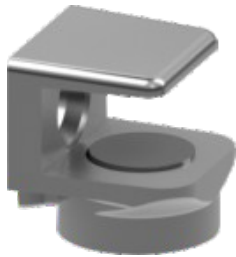

SİPARİŞ KODU ORDER CODE АРТИКУЛ	KOD CODE КОД	AÇIKLAMA DESCRIPTION / НАИМЕНОВАНИЕ	D	F	LxWxH	
					kg	Ad Pcs шт.
103-05-07	0087	Ø5mm için delikli camfix (Metal Setskurlu) Ø5mm shelf support screw fixing, with steel grub screw Ø5mm Полкодержатель с монтажным отверстием, метал. винт	Ø5mm	402	29 x 19 x 19	100
					10,400 kg	1.000
103-05-08	0087P	Ø5mm için delikli camfix (Plastik Setskurlu) Ø5mm shelf support with plastic grub screw Ø5mm Полкодержатель с монтажным отверстием, пластик. винт	Ø5mm	402	29 x 19 x 19	100
					10,400 kg	1.000
103-05-09	0088	Ø5mm için pimli camfix (Metal Setskurlu) Ø5mm shelf support plug in with grub steel screw Ø5mm Полкодержатель со штифтом, метал. винт	Ø5mm	402	29 x 19 x 19	100
					10,870 kg	1.000
103-05-10	0088P	Ø5mm için pimli camfix (Plastik Setskurlu) Ø5mm shelf support plug in with plastic grub screw Ø5mm Полкодержатель со штифтом, метал. винт	Ø5mm	402	29 x 19 x 19	100
					10,870 kg	1.000

0088

0088P

0087

0087P

0088

0088P

Bağlantı Elemanları
Kategorisi
En İyi Tasarım Ödülü

0087