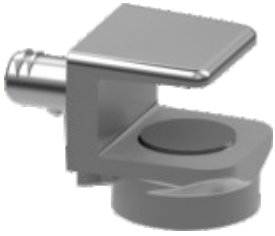

SİPARİŞ KODU ORDER CODE АРТИКУЛ	KOD CODE КОД	AÇIKLAMA DESCRIPTION / НАИМЕНОВАНИЕ	D	F	LxWxH	
					kg	Ad Pcs шт.
103-05-07	0087	Ø5mm için delikli camfix (Metal Setskurlu) Ø5mm shelf support screw fixing, with steel grub screw Ø5mm Полкодержатель с монтажным отверстием, метал. винт	Ø5mm	402	29 x 19 x 19	100
					10,400 kg	1.000
103-05-08	0087P	Ø5mm için delikli camfix (Plastik Setskurlu) Ø5mm shelf support with plastic grub screw Ø5mm Полкодержатель с монтажным отверстием, пластик. винт	Ø5mm	402	29 x 19 x 19	100
					10,400 kg	1.000
103-05-09	0088	Ø5mm için pimli camfix (Metal Setskurlu) Ø5mm shelf support plug in with grub steel screw Ø5mm Полкодержатель со штифтом, метал. винт	Ø5mm	402	29 x 19 x 19	100
					10,870 kg	1.000
103-05-10	0088P	Ø5mm için pimli camfix (Plastik Setskurlu) Ø5mm shelf support plug in with plastic grub screw Ø5mm Полкодержатель со штифтом, метал. винт	Ø5mm	402	29 x 19 x 19	100
					10,870 kg	1.000

0088

0088P

0087

0087P

0088

0088P

Bağlantı Elemanları
Kategorisi
En İyi Tasarım Ödülü

0087