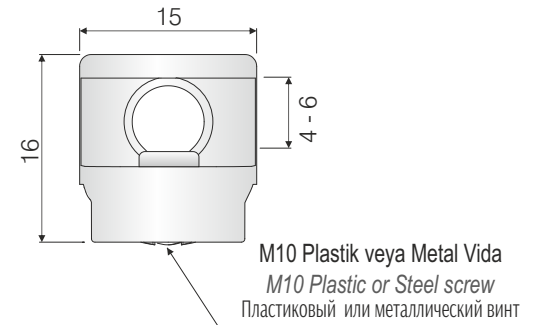

SİPARİŞ KODU ORDER CODE АРТИКУЛ	KOD CODE КОД	AÇIKLAMA DESCRIPTION / НАИМЕНОВАНИЕ	D	F	LxWxH	
					kg	Ad Pcs шт.
103-05-07	0087	Ø5mm için delikli camfix (Metal Setskurlu) Ø5mm shelf support screw fixing, with steel grub screw Ø5mm Полкодержатель с монтажным отверстием, метал. винт	Ø5mm	402	29 x 19 x 19	100
					10,400 kg	1.000
103-05-08	0087P	Ø5mm için delikli camfix (Plastik Setskurlu) Ø5mm shelf support with plastic grub screw Ø5mm Полкодержатель с монтажным отверстием, пластик. винт	Ø5mm	402	29 x 19 x 19	100
					10,400 kg	1.000
103-05-09	0088	Ø5mm için pimli camfix (Metal Setskurlu) Ø5mm shelf support plug in with grub steel screw Ø5mm Полкодержатель со штифтом, метал. винт	Ø5mm	402	29 x 19 x 19	100
					10,870 kg	1.000
103-05-10	0088P	Ø5mm için pimli camfix (Plastik Setskurlu) Ø5mm shelf support plug in with plastic grub screw Ø5mm Полкодержатель со штифтом, метал. винт	Ø5mm	402	29 x 19 x 19	100
					10,870 kg	1.000

0088

0088P

0087

0087P

0088

0088P

Bağlantı Elemanları
Kategorisi
En İyi Tasarım Ödülü

0087

0087P