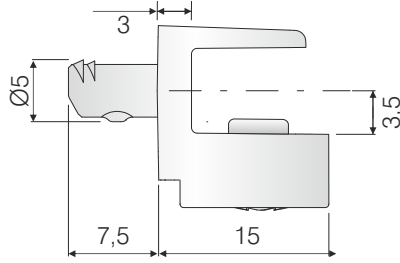

SİPARİŞ KODU ORDER CODE АРТИКУЛ	KOD CODE КОД	AÇIKLAMA DESCRIPTION / НАИМЕНОВАНИЕ	D	F	LxWxH	
					kg	Ad Pcs шт.
103-05-07	0087	Ø5mm için delikli camfix (Metal Setskurlu) Ø5mm shelf support screw fixing, with steel grub screw Ø5mm Полкодержатель с монтажным отверстием, метал. винт	Ø5mm	402	29 x 19 x 19	100
					10,400 kg	1.000
103-05-08	0087P	Ø5mm için delikli camfix (Plastik Setskurlu) Ø5mm shelf support with plastic grub screw Ø5mm Полкодержатель с монтажным отверстием, пластик. винт	Ø5mm	402	29 x 19 x 19	100
					10,400 kg	1.000
103-05-09	0088	Ø5mm için pimli camfix (Metal Setskurlu) Ø5mm shelf support plug in with grub steel screw Ø5mm Полкодержатель со штифтом, метал. винт	Ø5mm	402	29 x 19 x 19	100
					10,870 kg	1.000
103-05-10	0088P	Ø5mm için pimli camfix (Plastik Setskurlu) Ø5mm shelf support plug in with plastic grub screw Ø5mm Полкодержатель со штифтом, метал. винт	Ø5mm	402	29 x 19 x 19	100
					10,870 kg	1.000

0088

0088P

0087

0087P

0088

0088P

Bağlantı Elemanları
Kategorisi
En İyi Tasarım Ödülü

0087