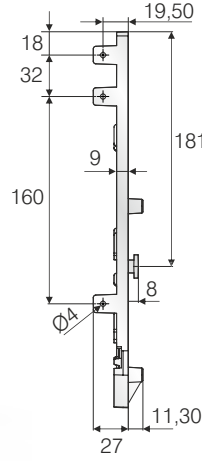

Ayakkabılıklar / Shoe Racks / Полки для обуви

SİPARİŞ KODU ORDER CODE АРТИКУЛ	KOD CODE КОД	AÇIKLAMA DESCRIPTION / НАИМЕНОВАНИЕ	D	F	LxWxH	Set компл.
					kg	Set компл.
107-01-02	0083..	2'li plastik ayakkabılık Double plastic shoe rack Полка для обуви двухсекционная пластиковая	290 x 217 x 140 mm	301, 302, 305	51 x 48 x 28	-
					8,600 kg	30

Ön Kapak  
Front Cover  
Передняя Крышка

Min. 270 mm