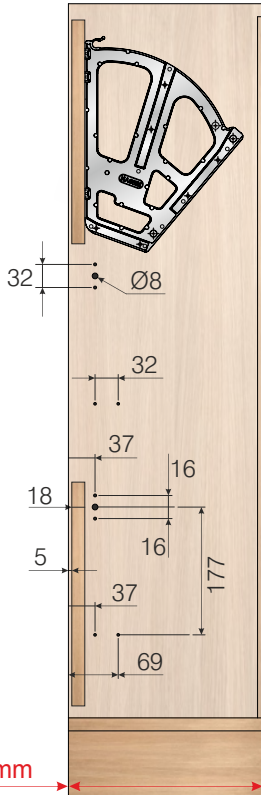

Ayakkabılıklar / Shoe Racks / Полки для обуви

SİPARİŞ KODU ORDER CODE АРТИКУЛ	KOD CODE КОД	AÇIKLAMA DESCRIPTION / НАИМЕНОВАНИЕ	D	F	LxWxH	Set компл.
					kg	Set компл.
107-01-02	0083..	2'li plastik ayakkabılık Double plastic shoe rack Полка для обуви двухсекционная пластиковая	290 x 217 x 140 mm	301, 302, 305	51 x 48 x 28	-
					8,600 kg	30

Ön Kapak  
Front Cover  
Передняя Крышка

Min. 270 mm