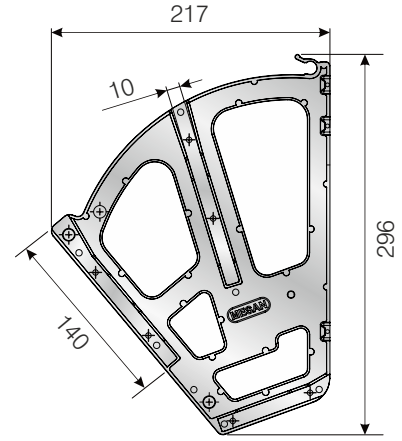

Ayakkabılıklar / Shoe Racks / Полки для обуви

SİPARİŞ KODU ORDER CODE АРТИКУЛ	KOD CODE КОД	AÇIKLAMA DESCRIPTION / НАИМЕНОВАНИЕ	D	F	LxWxH	Set компл.
					kg	Set компл.
107-01-02	0083..	2'li plastik ayakkabılık Double plastic shoe rack Полка для обуви двухсекционная пластиковая	290 x 217 x 140 mm	301, 302, 305	51 x 48 x 28	-
					8,600 kg	30

Ön Kapak  
Front Cover  
Передняя Крышка

Min. 270 mm