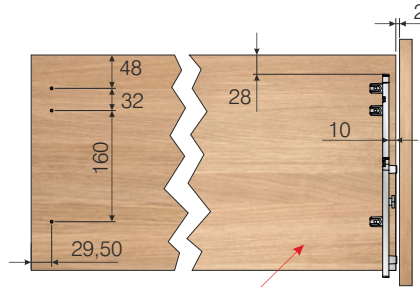

Ayakkabılıklar / Shoe Racks / Полки для обуви

SİPARİŞ KODU ORDER CODE АРТИКУЛ	KOD CODE КОД	AÇIKLAMA DESCRIPTION / НАИМЕНОВАНИЕ	D	F	LxWxH	Set компл.
					kg	Set компл.
107-01-02	0083..	2'li plastik ayakkabılık Double plastic shoe rack Полка для обуви двухсекционная пластиковая	290 x 217 x 140 mm	301, 302, 305	51 x 48 x 28	-
					8,600 kg	30

Ön Kapak  
Front Cover  
Передняя Крышка

Min. 270 mm