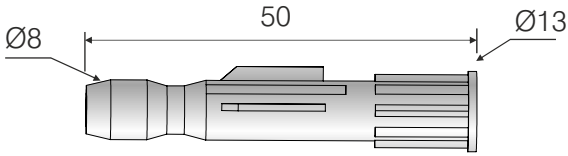

SİPARİŞ KODU ORDER CODE Артикул	KOD CODE КОД	AÇIKLAMA DESCRIPTION / НАИМЕНОВАНИЕ	D	F	LxWxH	Ad Pcs шт.
					kg	Ad Pcs шт.
110-05-21	0850	Ø8x50 mm plastik dübel Ø8x50 mm plastic dowel Ø8x50mm Дюбель пластиковый	Ø8x50mm	330	39 x 39 x 35,5	1.000
					8,500 kg	5.000
110-05-22	0851	Ø10x58 mm plastik dübel Ø10x58 mm plastic dowel Ø10x58mm Дюбель пластиковый	Ø10x58mm	330	39 x 39 x 35,5	1.000
					11,820 kg	5.000