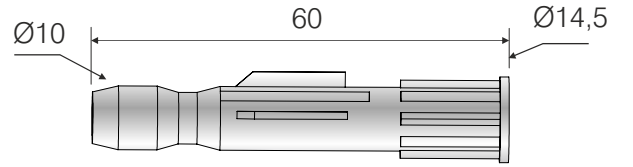

SİPARİŞ KODU ORDER CODE Артикул	KOD CODE КОД	AÇIKLAMA DESCRIPTION / НАИМЕНОВАНИЕ	D	F	LxWxH	Ad Pcs шт.
					kg	Ad Pcs шт.
110-05-21	0850	Ø8x50 mm plastik dübel Ø8x50 mm plastic dowel Ø8x50mm Дюбель пластиковый	Ø8x50mm	330	39 x 39 x 35,5	1.000
					8,500 kg	5.000
110-05-22	0851	Ø10x58 mm plastik dübel Ø10x58 mm plastic dowel Ø10x58mm Дюбель пластиковый	Ø10x58mm	330	39 x 39 x 35,5	1.000
					11,820 kg	5.000

0851