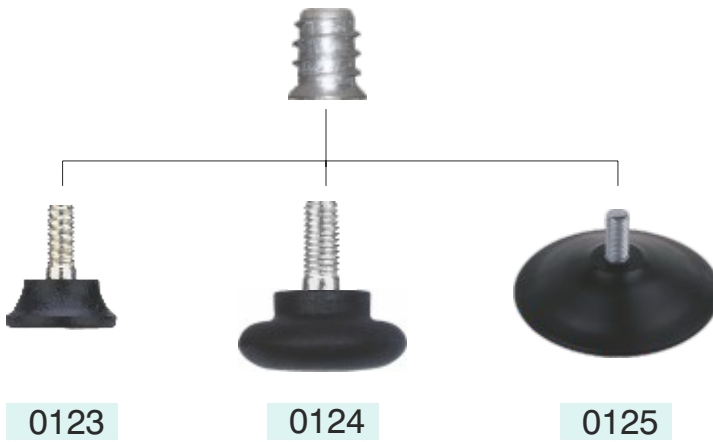

Metal Dübeller / Dowels / Дюбели

SİPARİŞ KODU ORDER CODE АРТИКУЛ	KOD CODE КОД	AÇIKLAMA DESCRIPTION / НАИМЕНОВАНИЕ	M	D	F	 LxWxH	 Ad Pcs ШТ.
						 kg	 Ad Pcs ШТ.
102-04-07	0220	Ø10x16 M8 metal dübel Ø10x16 M8 metal dowel (zamac) Ø10x16mm M8 Дюбель металлический	Zamak Zamac	Ø10x16 M8	403	29 x 19 x 12	1.000
						9,660 kg	2.000

Alyan anahtar SW8
Allen key SW8
шестигранный ключ SW10