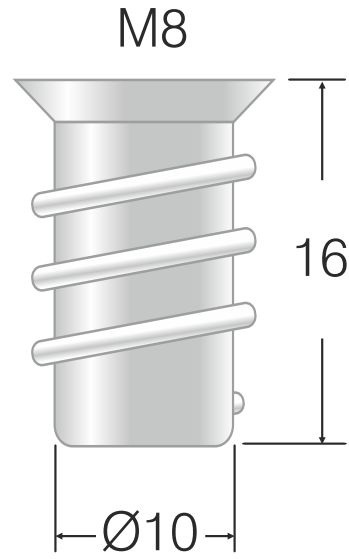

Metal Dübeller / Dowels / Дюбели

SİPARİŞ KODU ORDER CODE АРТИКУЛ	KOD CODE КОД	AÇIKLAMA DESCRIPTION / НАИМЕНОВАНИЕ	M	D	F	 LxWxH	 Ad Pcs ШТ.
						 kg	 Ad Pcs ШТ.
102-04-07	0220	Ø10x16 M8 metal dübel Ø10x16 M8 metal dowel (zamac) Ø10x16mm M8 Дюбель металлический	Zamak Zamac	Ø10x16 M8	403	29 x 19 x 12	1.000
						9,660 kg	2.000

Alyan anahtar SW8
Allen key SW8
шестигранный ключ SW10