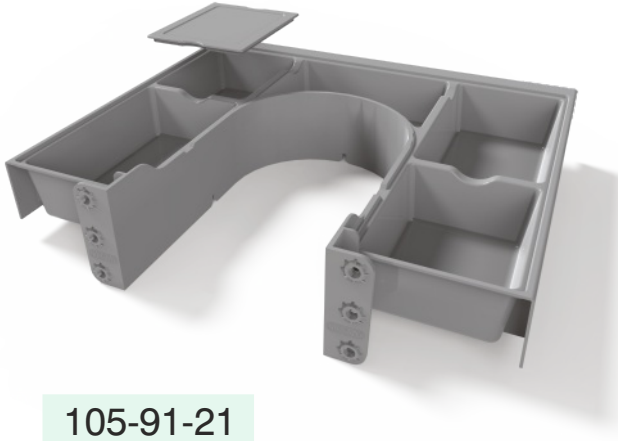

Smart Bölmeli Gider Kapamalar / SMART Drain cover trays with dividers / SMART Ограничители для сифона с лотком с разделителями

SİPARİŞ KODU ORDER CODE Артикул	KOD CODE КОД	AÇIKLAMA DESCRIPTION / НАИМЕНОВАНИЕ	F	LxWxH	Ad Pcs шт.
				kg	Ad Pcs шт.
105-91-20	-	Smart 400 Bölmeli Gider Kapama Drain cover tray with dividers Ограничитель для сифона с лотком с разделителями	302, 303	68 x 52 x 51	-
				7,100 kg	10
105-91-21	-	Smart 400 Bölmeli Gider Kapama Kapaklı Drain cover tray with dividers and covers Ограничитель для сифона с лотком с разделителями и крышками	302, 303	68 x 52 x 51	-
				8,340 kg	10