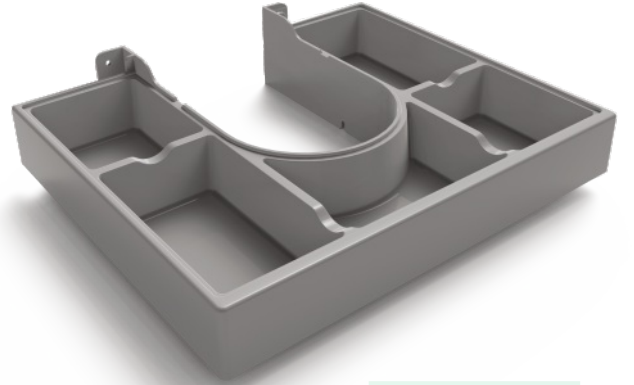

Smart Bölmeli Gider Kapamalar / SMART Drain cover trays with dividers / SMART Ограничители для сифона с лотком с разделителями

SİPARİŞ KODU ORDER CODE Артикул	KOD CODE КОД	AÇIKLAMA DESCRIPTION / НАИМЕНОВАНИЕ	F	LxWxH	Ad Pcs шт.
				kg	Ad Pcs шт.
105-91-20	-	Smart 400 Bölmeli Gider Kapama Drain cover tray with dividers Ограничитель для сифона с лотком с разделителями	302, 303	68 x 52 x 51	-
				7,100 kg	10
105-91-21	-	Smart 400 Bölmeli Gider Kapama Kapaklı Drain cover tray with dividers and covers Ограничитель для сифона с лотком с разделителями и крышками	302, 303	68 x 52 x 51	-
				8,340 kg	10

105-91-20