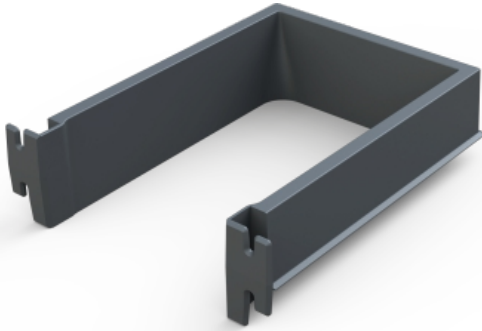

SİPARİŞ KODU ORDER CODE Артикул	F	AÇIKLAMA DESCRIPTION / НАИМЕНОВАНИЕ	D	LxWxH	Ad Pcs шт.
				kg	Ad Pcs шт.
105-91-23	302, 303, 309	Köşeli Gider Kapama 53mm Rectangular Siphon Plastic Cover 53mm Прямоугольный ограничитель для сифона 53мм	-	39,5 x 39,5 x 35,5	-
				3,800 kg	20
105-91-24	302, 303, 309	Köşeli Gider Kapama 58mm Rectangular Siphon Plastic Cover 58mm Прямоугольный ограничитель для сифона 58мм	-	39,5 x 39,5 x 35,5	-
				3,850 kg	20
105-91-25	302, 303, 309	Köşeli Gider Kapama 70mm Rectangular Siphon Plastic Cover 70mm Прямоугольный ограничитель для сифона 70мм	-	39,5 x 39,5 x 35,5	-
				3,950 kg	20

105-91-23

105-91-24

105-91-25

KÖŞELİ GİDER KAPAMA 53MM / RECTANGULAR SIPHON PLASTIC COVER 53MM / ПРЯМОУГОЛЬНЫЙ ОГРАНИЧИТЕЛЬ ДЛЯ СИФОНА 53MM

105-91-23

KÖŞELİ GİDER KAPAMA 58MM / RECTANGULAR SIPHON PLASTIC COVER 58MM / ПРЯМОУГОЛЬНЫЙ ОГРАНИЧИТЕЛЬ ДЛЯ СИФОНА 58MM

105-91-24

KÖŞELİ GİDER KAPAMA 70MM / RECTANGULAR SIPHON PLASTIC COVER 70MM / ПРЯМОУГОЛЬНЫЙ ОГРАНИЧИТЕЛЬ ДЛЯ СИФОНА 70MM

105-91-25