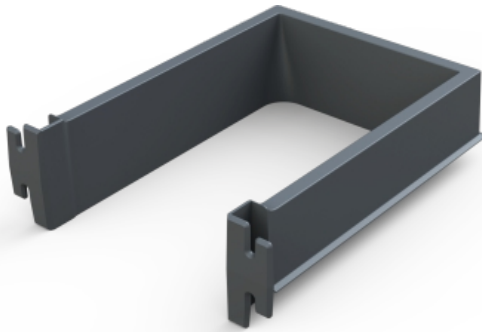

SİPARİŞ KODU ORDER CODE Артикул	F	AÇIKLAMA DESCRIPTION / НАИМЕНОВАНИЕ	D	LxWxH	Ad Pcs шт.
				kg	Ad Pcs шт.
105-91-23	302, 303, 309	Köşeli Gider Kapama 53mm Rectangular Siphon Plastic Cover 53mm Прямоугольный ограничитель для сифона 53мм	-	39,5 x 39,5 x 35,5	-
				3,800 kg	20
105-91-24	302, 303, 309	Köşeli Gider Kapama 58mm Rectangular Siphon Plastic Cover 58mm Прямоугольный ограничитель для сифона 58мм	-	39,5 x 39,5 x 35,5	-
				3,850 kg	20
105-91-25	302, 303, 309	Köşeli Gider Kapama 70mm Rectangular Siphon Plastic Cover 70mm Прямоугольный ограничитель для сифона 70мм	-	39,5 x 39,5 x 35,5	-
				3,950 kg	20

105-91-23

105-91-24

105-91-25

KÖŞELİ GİDER KAPAMA 53MM / RECTANGULAR SIPHON PLASTIC COVER 53MM / ПРЯМОУГОЛЬНЫЙ ОГРАНИЧИТЕЛЬ ДЛЯ СИФОНА 53MM

105-91-23

KÖŞELİ GİDER KAPAMA 58MM / RECTANGULAR SIPHON PLASTIC COVER 58MM / ПРЯМОУГОЛЬНЫЙ ОГРАНИЧИТЕЛЬ ДЛЯ СИФОНА 58MM

105-91-24

KÖŞELİ GİDER KAPAMA 70MM / RECTANGULAR SIPHON PLASTIC COVER 70MM / ПРЯМОУГОЛЬНЫЙ ОГРАНИЧИТЕЛЬ ДЛЯ СИФОНА 70MM

105-91-25