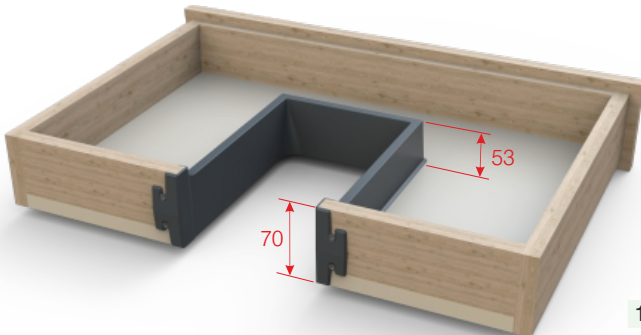

KÖŞELİ GİDER KAPAMA 70MM / RECTANGULAR SIPHON PLASTIC COVER 70MM / ПРЯМОУГОЛЬНЫЙ ОГРАНИЧИТЕЛЬ ДЛЯ СИФОНА 70MM