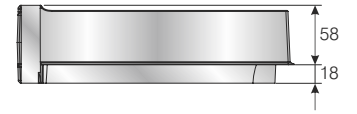

SİPARİŞ KODU ORDER CODE Артикул	F	AÇIKLAMA DESCRIPTION / НАИМЕНОВАНИЕ	D	LxWxH	Ad Pcs шт.
				kg	Ad Pcs шт.
105-91-23	302, 303, 309	Köşeli Gider Kapama 53mm Rectangular Siphon Plastic Cover 53mm Прямоугольный ограничитель для сифона 53мм	-	39,5 x 39,5 x 35,5	-
				3,800 kg	20
105-91-24	302, 303, 309	Köşeli Gider Kapama 58mm Rectangular Siphon Plastic Cover 58mm Прямоугольный ограничитель для сифона 58мм	-	39,5 x 39,5 x 35,5	-
				3,850 kg	20
105-91-25	302, 303, 309	Köşeli Gider Kapama 70mm Rectangular Siphon Plastic Cover 70mm Прямоугольный ограничитель для сифона 70мм	-	39,5 x 39,5 x 35,5	-
				3,950 kg	20

105-91-25