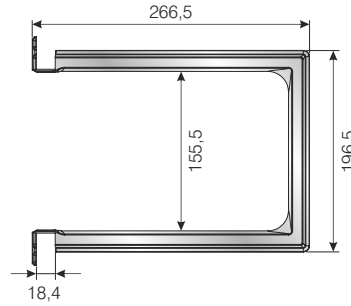

SİPARİŞ KODU ORDER CODE Артикул	F	AÇIKLAMA DESCRIPTION / НАИМЕНОВАНИЕ	D	LxWxH	Ad Pcs шт.
				kg	Ad Pcs шт.
105-91-23	302, 303, 309	Köşeli Gider Kapama 53mm Rectangular Siphon Plastic Cover 53mm Прямоугольный ограничитель для сифона 53мм	-	39,5 x 39,5 x 35,5	-
				3,800 kg	20
105-91-24	302, 303, 309	Köşeli Gider Kapama 58mm Rectangular Siphon Plastic Cover 58mm Прямоугольный ограничитель для сифона 58мм	-	39,5 x 39,5 x 35,5	-
				3,850 kg	20
105-91-25	302, 303, 309	Köşeli Gider Kapama 70mm Rectangular Siphon Plastic Cover 70mm Прямоугольный ограничитель для сифона 70мм	-	39,5 x 39,5 x 35,5	-
				3,950 kg	20

105-91-23

105-91-24

105-91-25

KÖŞELİ GİDER KAPAMA 53MM / RECTANGULAR SIPHON PLASTIC COVER 53MM / ПРЯМОУГОЛЬНЫЙ ОГРАНИЧИТЕЛЬ ДЛЯ СИФОНА 53MM

105-91-23

KÖŞELİ GİDER KAPAMA 58MM / RECTANGULAR SIPHON PLASTIC COVER 58MM / ПРЯМОУГОЛЬНЫЙ ОГРАНИЧИТЕЛЬ ДЛЯ СИФОНА 58MM

105-91-24

KÖŞELİ GİDER KAPAMA 70MM / RECTANGULAR SIPHON PLASTIC COVER 70MM / ПРЯМОУГОЛЬНЫЙ ОГРАНИЧИТЕЛЬ ДЛЯ СИФОНА 70MM

105-91-25