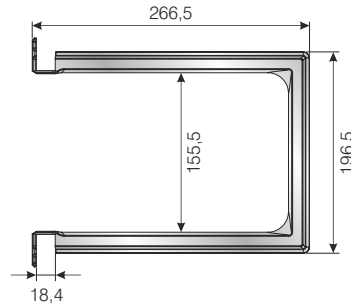

SİPARİŞ KODU ORDER CODE Артикул	F	AÇIKLAMA DESCRIPTION / НАИМЕНОВАНИЕ	D	LxWxH	Ad Pcs шт.
				kg	Ad Pcs шт.
105-91-23	302, 303, 309	Köşeli Gider Kapama 53mm Rectangular Siphon Plastic Cover 53mm Прямоугольный ограничитель для сифона 53мм	-	39,5 x 39,5 x 35,5	-
				3,800 kg	20
105-91-24	302, 303, 309	Köşeli Gider Kapama 58mm Rectangular Siphon Plastic Cover 58mm Прямоугольный ограничитель для сифона 58мм	-	39,5 x 39,5 x 35,5	-
				3,850 kg	20
105-91-25	302, 303, 309	Köşeli Gider Kapama 70mm Rectangular Siphon Plastic Cover 70mm Прямоугольный ограничитель для сифона 70мм	-	39,5 x 39,5 x 35,5	-
				3,950 kg	20

105-91-23

105-91-24

105-91-25

KÖŞELİ GİDER KAPAMA 53MM / RECTANGULAR SIPHON PLASTIC COVER 53MM / ПРЯМОУГОЛЬНЫЙ ОГРАНИЧИТЕЛЬ ДЛЯ СИФОНА 53MM

105-91-23

KÖŞELİ GİDER KAPAMA 58MM / RECTANGULAR SIPHON PLASTIC COVER 58MM / ПРЯМОУГОЛЬНЫЙ ОГРАНИЧИТЕЛЬ ДЛЯ СИФОНА 58MM

105-91-24

KÖŞELİ GİDER KAPAMA 70MM / RECTANGULAR SIPHON PLASTIC COVER 70MM / ПРЯМОУГОЛЬНЫЙ ОГРАНИЧИТЕЛЬ ДЛЯ СИФОНА 70MM

105-91-25