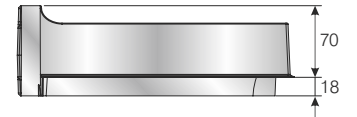

SİPARİŞ KODU ORDER CODE Артикул	F	AÇIKLAMA DESCRIPTION / НАИМЕНОВАНИЕ	D	LxWxH	Ad Pcs шт.
				kg	Ad Pcs шт.
105-91-23	302, 303, 309	Köşeli Gider Kapama 53mm Rectangular Siphon Plastic Cover 53mm Прямоугольный ограничитель для сифона 53мм	-	39,5 x 39,5 x 35,5	-
				3,800 kg	20
105-91-24	302, 303, 309	Köşeli Gider Kapama 58mm Rectangular Siphon Plastic Cover 58mm Прямоугольный ограничитель для сифона 58мм	-	39,5 x 39,5 x 35,5	-
				3,850 kg	20
105-91-25	302, 303, 309	Köşeli Gider Kapama 70mm Rectangular Siphon Plastic Cover 70mm Прямоугольный ограничитель для сифона 70мм	-	39,5 x 39,5 x 35,5	-
				3,950 kg	20