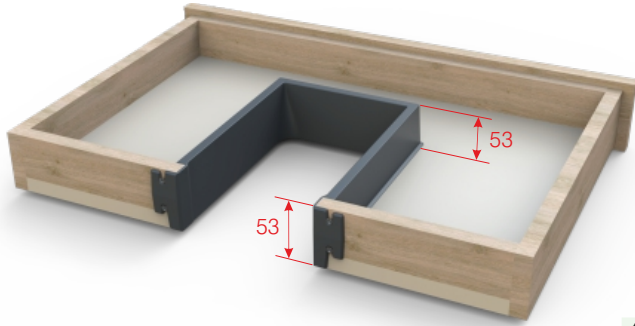

105-91-23

105-91-24

105-91-25

KÖŞELİ GİDER KAPAMA 53MM / RECTANGULAR SIPHON PLASTIC COVER 53MM / ПРЯМОУГОЛЬНЫЙ ОГРАНИЧИТЕЛЬ ДЛЯ СИФОНА 53MM

105-91-23

KÖŞELİ GİDER KAPAMA 58MM / RECTANGULAR SIPHON PLASTIC COVER 58MM / ПРЯМОУГОЛЬНЫЙ ОГРАНИЧИТЕЛЬ ДЛЯ СИФОНА 58MM