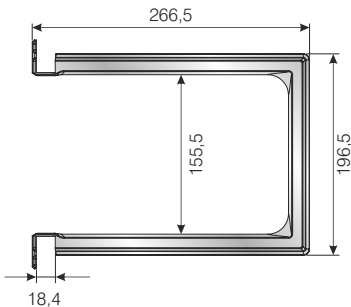

SİPARİŞ KODU ORDER CODE Артикул	F	AÇIKLAMA DESCRIPTION / НАИМЕНОВАНИЕ	D	LxWxH	Ad Pcs шт.
				kg	Ad Pcs шт.
105-91-23	302, 303, 309	Köşeli Gider Kapama 53mm Rectangular Siphon Plastic Cover 53mm Прямоугольный ограничитель для сифона 53мм	-	39,5 x 39,5 x 35,5	-
				3,800 kg	20
105-91-24	302, 303, 309	Köşeli Gider Kapama 58mm Rectangular Siphon Plastic Cover 58mm Прямоугольный ограничитель для сифона 58мм	-	39,5 x 39,5 x 35,5	-
				3,850 kg	20
105-91-25	302, 303, 309	Köşeli Gider Kapama 70mm Rectangular Siphon Plastic Cover 70mm Прямоугольный ограничитель для сифона 70мм	-	39,5 x 39,5 x 35,5	-
				3,950 kg	20

105-91-23

105-91-24

105-91-25

KÖŞELİ GİDER KAPAMA 53MM / RECTANGULAR SIPHON PLASTIC COVER 53MM / ПРЯМОУГОЛЬНЫЙ ОГРАНИЧИТЕЛЬ ДЛЯ СИФОНА 53MM

105-91-23

KÖŞELİ GİDER KAPAMA 58MM / RECTANGULAR SIPHON PLASTIC COVER 58MM / ПРЯМОУГОЛЬНЫЙ ОГРАНИЧИТЕЛЬ ДЛЯ СИФОНА 58MM

105-91-24

KÖŞELİ GİDER KAPAMA 70MM / RECTANGULAR SIPHON PLASTIC COVER 70MM / ПРЯМОУГОЛЬНЫЙ ОГРАНИЧИТЕЛЬ ДЛЯ СИФОНА 70MM

105-91-25