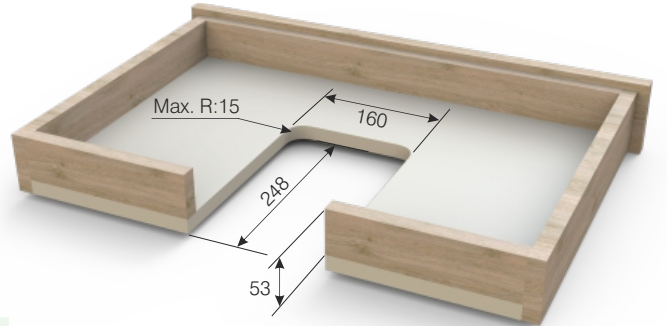

105-91-23

105-91-24

105-91-25

KÖŞELİ GİDER KAPAMA 53MM / RECTANGULAR SIPHON PLASTIC COVER 53MM / ПРЯМОУГОЛЬНЫЙ ОГРАНИЧИТЕЛЬ ДЛЯ СИФОНА 53MM

105-91-23

KÖŞELİ GİDER KAPAMA 58MM / RECTANGULAR SIPHON PLASTIC COVER 58MM / ПРЯМОУГОЛЬНЫЙ ОГРАНИЧИТЕЛЬ ДЛЯ СИФОНА 58MM