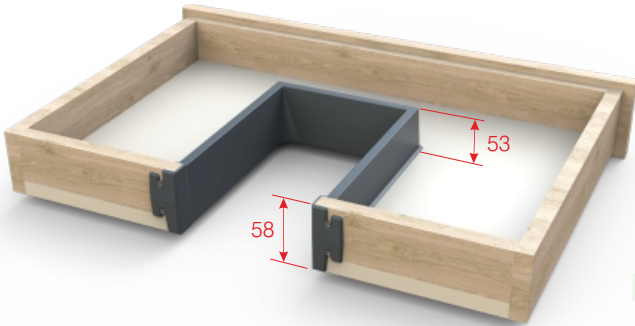

105-91-23

105-91-24

105-91-25

KÖŞELİ GİDER KAPAMA 53MM / RECTANGULAR SIPHON PLASTIC COVER 53MM / ПРЯМОУГОЛЬНЫЙ ОГРАНИЧИТЕЛЬ ДЛЯ СИФОНА 53MM

105-91-23

KÖŞELİ GİDER KAPAMA 58MM / RECTANGULAR SIPHON PLASTIC COVER 58MM / ПРЯМОУГОЛЬНЫЙ ОГРАНИЧИТЕЛЬ ДЛЯ СИФОНА 58MM