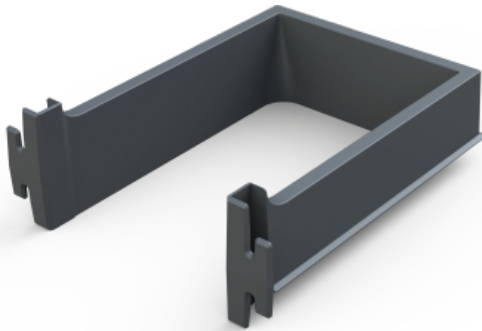

SİPARİŞ KODU ORDER CODE Артикул	F	AÇIKLAMA DESCRIPTION / НАИМЕНОВАНИЕ	D	LxWxH	Ad Pcs шт.
				kg	Ad Pcs шт.
105-91-23	302, 303, 309	Köşeli Gider Kapama 53mm Rectangular Siphon Plastic Cover 53mm Прямоугольный ограничитель для сифона 53мм	-	39,5 x 39,5 x 35,5	-
				3,800 kg	20
105-91-24	302, 303, 309	Köşeli Gider Kapama 58mm Rectangular Siphon Plastic Cover 58mm Прямоугольный ограничитель для сифона 58мм	-	39,5 x 39,5 x 35,5	-
				3,850 kg	20
105-91-25	302, 303, 309	Köşeli Gider Kapama 70mm Rectangular Siphon Plastic Cover 70mm Прямоугольный ограничитель для сифона 70мм	-	39,5 x 39,5 x 35,5	-
				3,950 kg	20

105-91-23

105-91-24

105-91-25

KÖŞELİ GİDER KAPAMA 53MM / RECTANGULAR SIPHON PLASTIC COVER 53MM / ПРЯМОУГОЛЬНЫЙ ОГРАНИЧИТЕЛЬ ДЛЯ СИФОНА 53MM

105-91-23

KÖŞELİ GİDER KAPAMA 58MM / RECTANGULAR SIPHON PLASTIC COVER 58MM / ПРЯМОУГОЛЬНЫЙ ОГРАНИЧИТЕЛЬ ДЛЯ СИФОНА 58MM

105-91-24

KÖŞELİ GİDER KAPAMA 70MM / RECTANGULAR SIPHON PLASTIC COVER 70MM / ПРЯМОУГОЛЬНЫЙ ОГРАНИЧИТЕЛЬ ДЛЯ СИФОНА 70MM

105-91-25