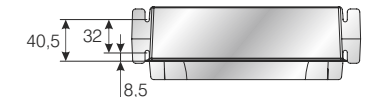

SİPARİŞ KODU ORDER CODE Артикул	F	AÇIKLAMA DESCRIPTION / НАИМЕНОВАНИЕ	D	LxWxH	Ad Pcs шт.
				kg	Ad Pcs шт.
105-91-23	302, 303, 309	Köşeli Gider Kapama 53mm Rectangular Siphon Plastic Cover 53mm Прямоугольный ограничитель для сифона 53мм	-	39,5 x 39,5 x 35,5	-
				3,800 kg	20
105-91-24	302, 303, 309	Köşeli Gider Kapama 58mm Rectangular Siphon Plastic Cover 58mm Прямоугольный ограничитель для сифона 58мм	-	39,5 x 39,5 x 35,5	-
				3,850 kg	20
105-91-25	302, 303, 309	Köşeli Gider Kapama 70mm Rectangular Siphon Plastic Cover 70mm Прямоугольный ограничитель для сифона 70мм	-	39,5 x 39,5 x 35,5	-
				3,950 kg	20