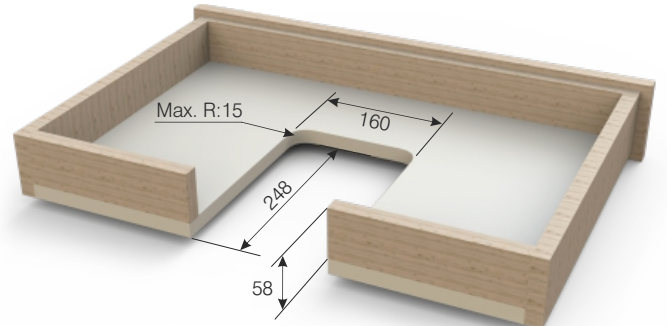

KÖŞELİ GİDER KAPAMA 53MM / RECTANGULAR SIPHON PLASTIC COVER 53MM / ПРЯМОУГОЛЬНЫЙ ОГРАНИЧИТЕЛЬ ДЛЯ СИФОНА 53MM

105-91-23

KÖŞELİ GİDER KAPAMA 58MM / RECTANGULAR SIPHON PLASTIC COVER 58MM / ПРЯМОУГОЛЬНЫЙ ОГРАНИЧИТЕЛЬ ДЛЯ СИФОНА 58MM

105-91-24

KÖŞELİ GİDER KAPAMA 70MM / RECTANGULAR SIPHON PLASTIC COVER 70MM / ПРЯМОУГОЛЬНЫЙ ОГРАНИЧИТЕЛЬ ДЛЯ СИФОНА 70MM

105-91-25