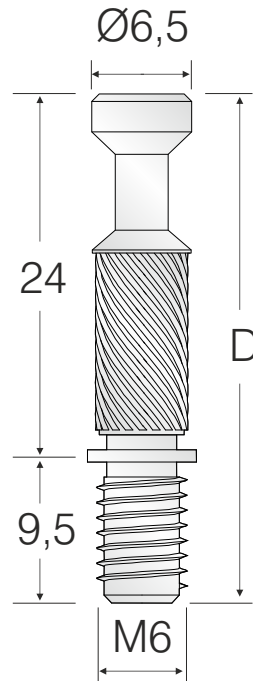

Msfix Milleri / Msfix Bolts / Болт эксцентриковой стяжки

SİPARİŞ KODU ORDER CODE Артикул	KOD CODE КОД	AÇIKLAMA DESCRIPTION / НАИМЕНОВАНИЕ	D	F	LxWxH	Ad Pcs ШТ.
					kg	Ad Pcs ШТ.
102-02-02	0185-1	Msfix mili (metrik) Msfix Bolt (metric) - steel Болт эксцентриковой стяжки с метрической резьбой	33,5mm	403	29 x 19 x 13	1.000
					16,500 kg	3.000

PZ 2 tornavida / *screwdriver* / отвертка

PH 2 tornavida / *screwdriver* / отвертка